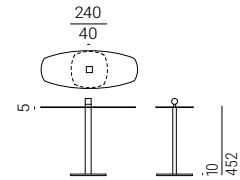

# Leaf

DESIGN  
STUDIO MARELLI  
2009

308

LIFESTYLE COLLECTION N.2 \_ MARELLI

Tavoli  
Tables

**7LE101**  
Server in metallo  
Metal server  
L64 P25 H51

Top: spessore 5 mm  
Base: spessore 10 mm  
Metal side table  
Top: 5 mm thick  
Base: 10 mm thick