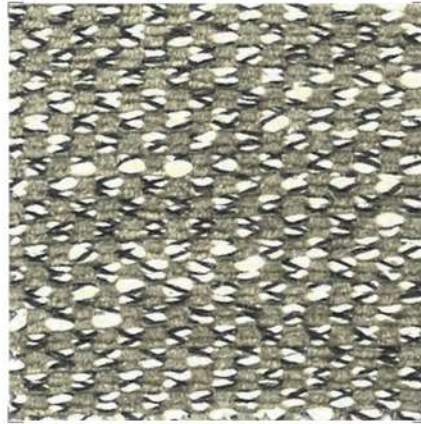

marelli

BURRI

LIVING COLOUR PALETTE

marelli

COLOUR PALETTE

BURRI
1

BURRI
2

BURRI
3

COMPOSITION: 54% CO 28% VI 18% PL
WIDTH: 138 / 140 cm
WEIGHT: 760 g / ml
MARTINDALE: 26000 cycles
PILLING: > 4
LIGHTFASTNESS : 4/5, UNI EN ISO 105-B02

CARE:

marelli