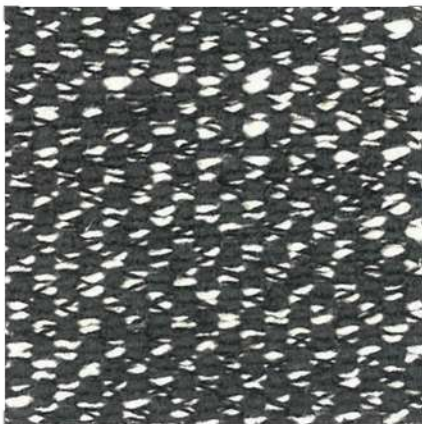

marelli

BURRI

LIVING COLOUR PALETTE

marelli

COLOUR PALETTE

BURRI
1

BURRI
2

BURRI
3

COMPOSITION: 54% CO 28% VI 18% PL
WIDTH: 138 / 140 cm
WEIGHT: 760 g / ml
MARTINDALE: 26000 cycles
PILLING: > 4
LIGHTFASTNESS : 4/5, UNI EN ISO 105-B02

CARE:

marelli