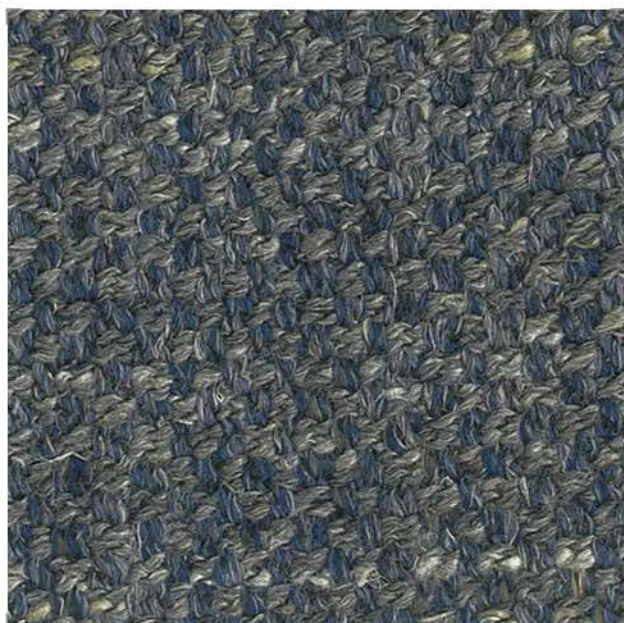

DOLOMITI
35