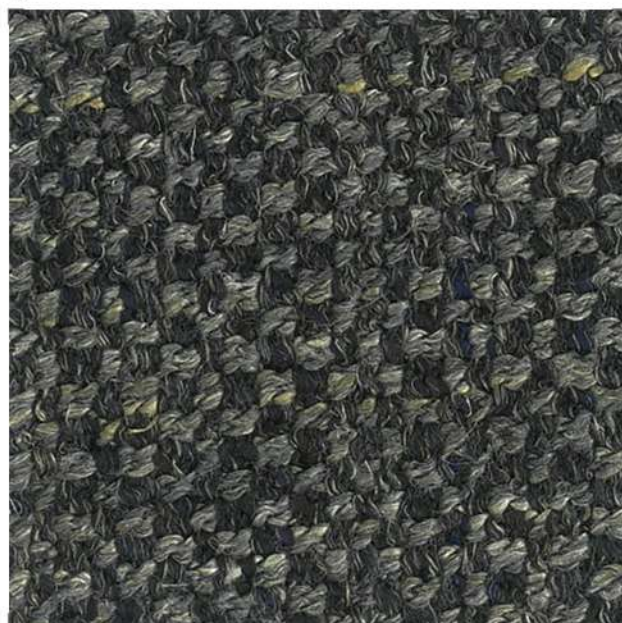

DOLOMITI
136