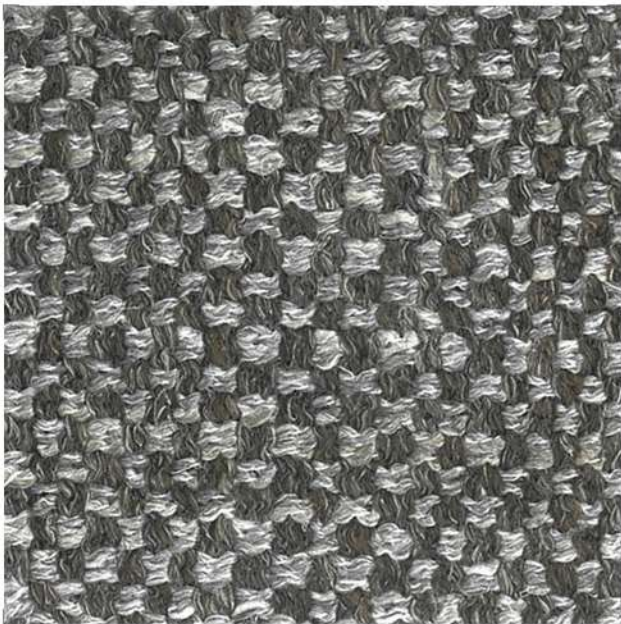

marelli

DOLOMITI

LIVING COLOUR PALETTE

marelli

COLOUR PALETTE

DOLOMITI
26

DOLOMITI
48

DOLOMITI
28

DOLOMITI
47

DOLOMITI
42

DOLOMITI
8

DOLOMITI
43

DOLOMITI
35

DOLOMITI
136

ART. **DOLOMITI** CAT. **E**
FABRIC

COMPOSITION: 49% PC 22% PL 22% LI 7% CO
WIDTH: 140 cm
WEIGHT: 860/870 g / ml
WEIGHT: 600 g / mq
MARTINDALE : 25000 cycles
LIGHTFASTNESS : Medium 4/5
PILLING: 3/4