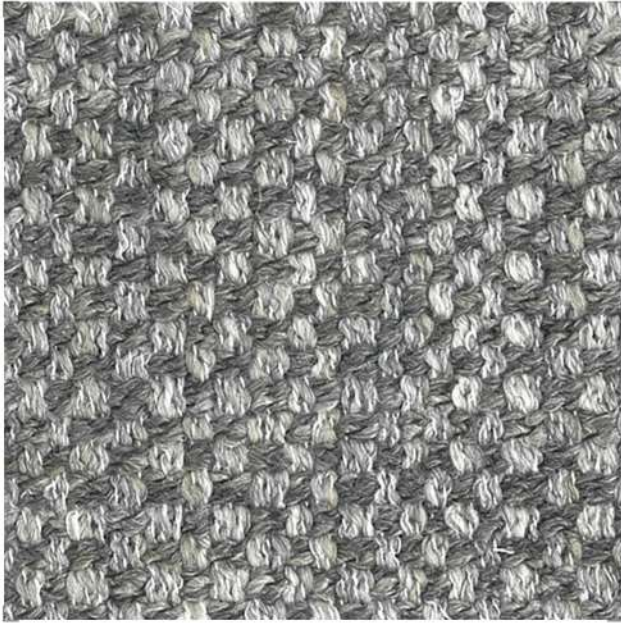

marelli

DOLOMITI

LIVING COLOUR PALETTE

marelli

COLOUR PALETTE

DOLOMITI
26

DOLOMITI
48

DOLOMITI
28

DOLOMITI
47

DOLOMITI
42

DOLOMITI
8

DOLOMITI
43

DOLOMITI
35

DOLOMITI
136

ART. **DOLOMITI** CAT. **E**
FABRIC

COMPOSITION: 49% PC 22% PL 22% LI 7% CO
WIDTH: 140 cm
WEIGHT: 860/870 g / ml
WEIGHT: 600 g / mq
MARTINDALE : 25000 cycles
LIGHTFASTNESS : Medium 4/5
PILLING: 3/4