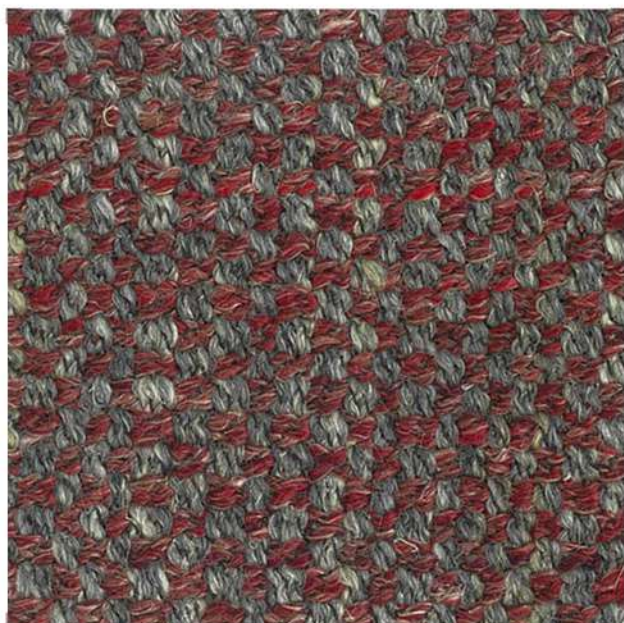

marelli

DOLOMITI

LIVING COLOUR PALETTE

marelli

COLOUR PALETTE

DOLOMITI
26

DOLOMITI
48

DOLOMITI
28

DOLOMITI
47

DOLOMITI
42

DOLOMITI
8

DOLOMITI
43

DOLOMITI
35

DOLOMITI
136

ART. **DOLOMITI** CAT. **E**
FABRIC

COMPOSITION: 49% PC 22% PL 22% LI 7% CO
WIDTH: 140 cm
WEIGHT: 860/870 g / ml
WEIGHT: 600 g / mq
MARTINDALE : 25000 cycles
LIGHTFASTNESS : Medium 4/5
PILLING: 3/4

CARE:

marelli