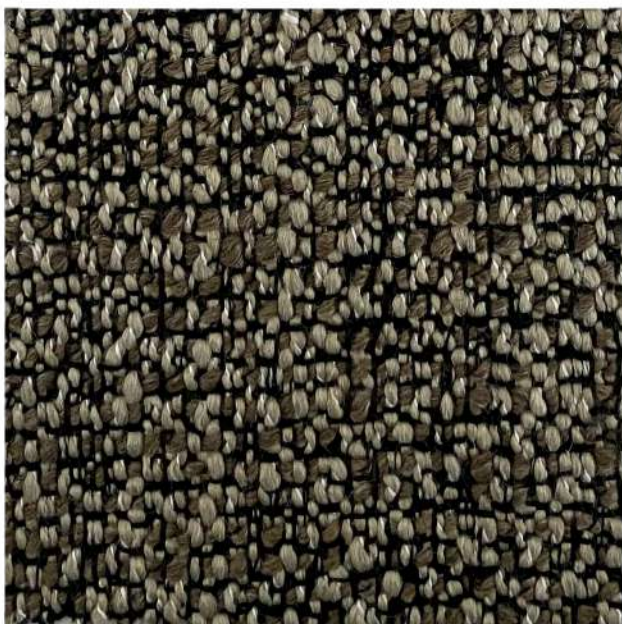

**marelli**

---

**S.DIEGO**

**LIVING COLOUR PALETTE**

**marelli**

# COLOUR PALETTE

S.DIEGO  
154

S.DIEGO  
10

S.DIEGO  
49

S.DIEGO  
171

S.DIEGO  
3

S.DIEGO  
96

S.DIEGO  
168

S.DIEGO  
75

S.DIEGO  
13

S.DIEGO  
163

S.DIEGO  
65

ART. **S.DIEGO** CAT. **C**  
FABRIC

---

**COMPOSITION:** 48% PC 23% WO 12% PL 7% CO  
**WIDTH:** 140 cm  
**WEIGHT:** 790/800 g / ml  
**WEIGHT:** 560 g / mq  
**MARTINDALE :** 24000 cycles  
**LIGHTFASTNESS :** Medium 4/5  
**PILLING:** 4