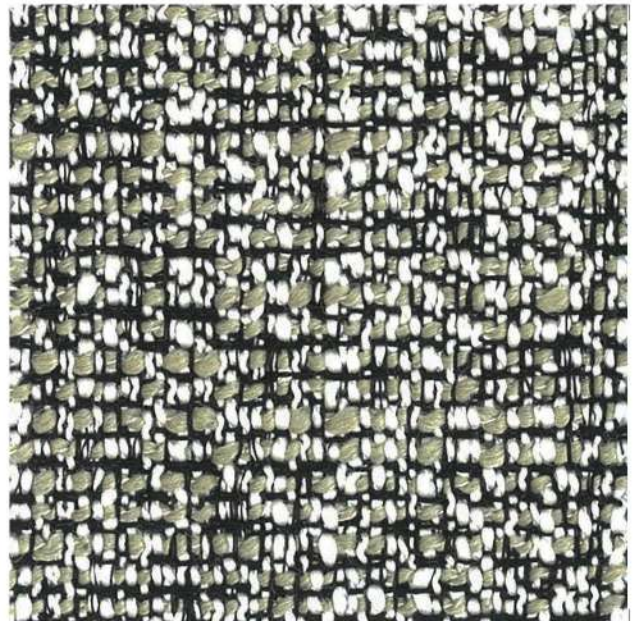

**marelli**

---

**S.DIEGO**

**LIVING COLOUR PALETTE**

**marelli**

# COLOUR PALETTE

S.DIEGO  
154

S.DIEGO  
10

S.DIEGO  
49

S.DIEGO  
171

S.DIEGO  
3

S.DIEGO  
96

S.DIEGO  
168

S.DIEGO  
75

S.DIEGO  
13

S.DIEGO  
163

S.DIEGO  
65

ART. **S.DIEGO** CAT. **C**  
FABRIC

---

**COMPOSITION:** 48% PC 23% WO 12% PL 7% CO  
**WIDTH:** 140 cm  
**WEIGHT:** 790/800 g / ml  
**WEIGHT:** 560 g / mq  
**MARTINDALE :** 24000 cycles  
**LIGHTFASTNESS :** Medium 4/5  
**PILLING:** 4