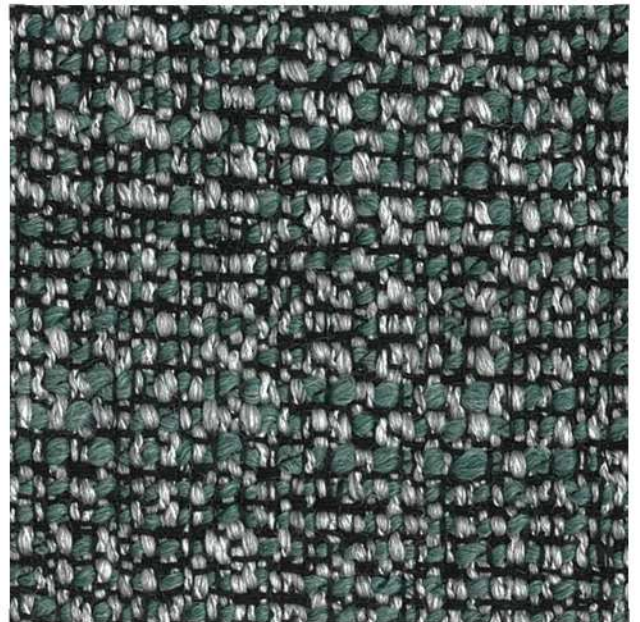

**marelli**

---

**S.DIEGO**

**LIVING COLOUR PALETTE**

**marelli**

# COLOUR PALETTE

S.DIEGO  
154

S.DIEGO  
10

S.DIEGO  
49

S.DIEGO  
171

S.DIEGO  
3

S.DIEGO  
96

S.DIEGO  
168

S.DIEGO  
75

S.DIEGO  
13

S.DIEGO  
163

S.DIEGO  
65

ART. **S.DIEGO** CAT. **C**  
FABRIC

---

**COMPOSITION:** 48% PC 23% WO 12% PL 7% CO  
**WIDTH:** 140 cm  
**WEIGHT:** 790/800 g / ml  
**WEIGHT:** 560 g / mq  
**MARTINDALE :** 24000 cycles  
**LIGHTFASTNESS :** Medium 4/5  
**PILLING:** 4