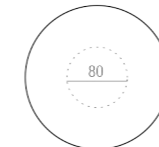

349

LIFESTYLE COLLECTION 2021 _ MARELLI

Tavoli Tables

7BR201
Top marmo/Marble top
7BR205
Top legno/Wooden top
ø100 H74

7BR202
Top marmo/Marble top
7BR206
Top legno/Wooden top
ø110 H74

7BR203
Top marmo/Marble top
7BR207
Top legno/Wooden top
ø120 H74

7BR204
Top marmo/Marble top
7BR208
Top legno/Wooden top
ø110 H100

Top: marmo/rovere massello/MDF,
spessore 20 mm
Base: metallo, spessore 10 mm
Top: marmo/solid oak/MDF,
20 mm thick
Base: metal, 10 mm thick