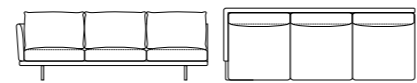

Clipper

DESIGN
STEFANO GALLIZOLI
2019

Clipper

DESIGN
STEFANO GALLIZOLI
2019

Divani
Sofas

9CLP201
L184 P95 H90

9CLP202
L224 P95 H90

9CLP203
L264 P95 H90

9CLP204
L172 P95 H90

9CLP205
L212 P95 H90

9CLP206
L252 P95 H90

9CLP207
L212 P95 H90

9CLP208
L252 P95 H90

9CLP209
L144 P95 H90

9CLP212
L212 P95 H90

9CLP213
L252 P95 H90