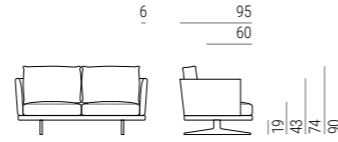

Clipper

DESIGN
STEFANO GALLIZOLI
2019

Clipper

DESIGN
STEFANO GALLIZOLI
2019

Divani
Sofas

9CLP201
L184 P95 H90

9CLP202
L224 P95 H90

9CLP203
L264 P95 H90

9CLP204
L172 P95 H90

9CLP205
L212 P95 H90

9CLP206
L252 P95 H90

9CLP207
L212 P95 H90

9CLP208
L252 P95 H90

9CLP209
L144 P95 H90

9CLP212
L212 P95 H90

9CLP213
L252 P95 H90