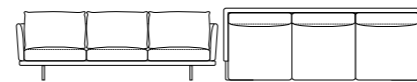

Clipper

DESIGN
STEFANO GALLIZOLI
2019

Clipper

DESIGN
STEFANO GALLIZOLI
2019

Divani
Sofas

9CLP201
L184 P95 H90

9CLP202
L224 P95 H90

9CLP203
L264 P95 H90

9CLP204
L172 P95 H90

9CLP205
L212 P95 H90

9CLP206
L252 P95 H90

9CLP207
L212 P95 H90

9CLP208
L252 P95 H90

9CLP209
L144 P95 H90

9CLP212
L212 P95 H90

9CLP213
L252 P95 H90