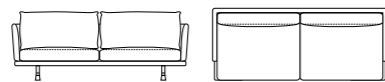

Clipper

DESIGN
STEFANO GALLIZOLI
2019

Clipper

DESIGN
STEFANO GALLIZOLI
2019

Divani
Sofas

9CLP201
L184 P95 H90

9CLP202
L224 P95 H90

9CLP203
L264 P95 H90

9CLP204
L172 P95 H90

9CLP205
L212 P95 H90

9CLP206
L252 P95 H90

9CLP207
L212 P95 H90

9CLP208
L252 P95 H90

9CLP209
L144 P95 H90

9CLP212
L212 P95 H90

9CLP213
L252 P95 H90