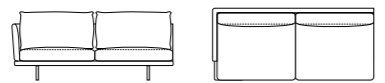

Clipper

DESIGN
STEFANO GALLIZOLI
2019

Clipper

DESIGN
STEFANO GALLIZOLI
2019

Divani
Sofas

9CLP201
L184 P95 H90

9CLP202
L224 P95 H90

9CLP203
L264 P95 H90

9CLP204
L172 P95 H90

9CLP205
L212 P95 H90

9CLP206
L252 P95 H90

9CLP207
L212 P95 H90

9CLP208
L252 P95 H90

9CLP209
L144 P95 H90

9CLP212
L212 P95 H90

9CLP213
L252 P95 H90