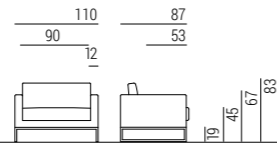

LEWIS _ 2009 _ DESIGN STUDIO MARELLI