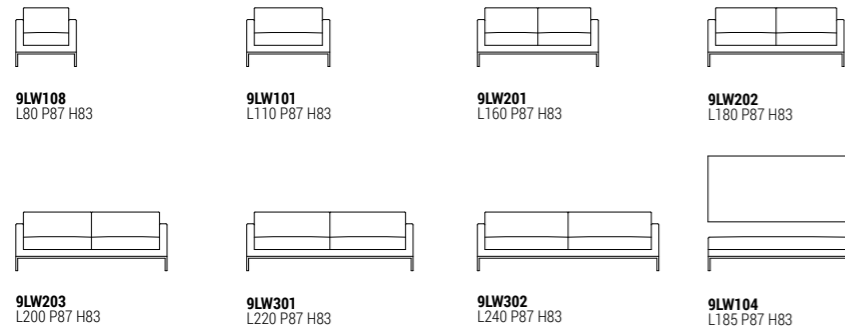

*Das Gestell besteht aus Massiv- und Schichtholz, mit geflochtenen Gummigurten, gepolstert mit Polyurethan-Schaumstoff 40 Kg/m³, mit Dacron ummantelt.
 Sitz und Rücken bestehen aus Polyurethan-Schaumstoff 30 Kg/m³, mit Dacron ummantelt.
 New York ist immer festbezogen.*

263

LEWIS _ 2009 _ DESIGN STUDIO MARELLI

264

Divani
Sofas

Basi
Bases

Base in metallo tipo A
(optional)
h 19 cm, sezione 25 mm
Metal base type A
(optional)
h 19 cm, section 25 mm

Base in metallo tipo F
(optional)
h 19 cm, sezione 15 mm
Metal base type F
(optional)
h 19 cm, section 15 mm