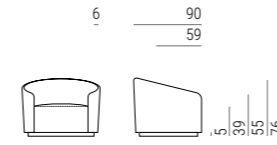

*Carcasse en bois massif et multiplis munie de bandes élastiques entrecroisées.
Assise rembourrée en mousse de polyuréthane d'une densité de 40 kg/m³ couverte de dacron.
Dossier rembourré en mousse polyuréthane de différentes densités de 30 kg/m³ et 40 kg/m³ couverte de dacron.
Revêtement fixe.*

Frame made of solid wood and plywood with interwoven elastic belts.
Seat upholstered with polyurethane foam with density of 40 kg/m³, covered with dacron.
Back upholstered with polyurethane foam with different densities of 30 kg/m³ and 40 kg/m³, covered with dacron.
Fixed covers.

*Для производства каркаса используется массив дерева и многослойная фанера в сочетании с перекрещивающимися эластичными ремнями. Наполнение сиденья из вспененного пенополиуретан плотностью - 30 кг/м³, обернутого в дакрон.
Наполнение спинки из вспененного пенополиуретана различной степени плотности - 30 кг/м³ и 40 кг/м³, обернутого в дакрон.
Чехлы несъемные.*

Das Gestell besteht aus Massiv- und Schichtholz, mit geflochtenen Gummigurten.
Sitz gepolstert mit Polyurethan-Schaumstoff 40 Kg/m³, mit Dacron bezogen.
Rücken gepolstert mit Polyurethan-Schaumstoff in verschiedenen Dichten 30 Kg/m³ und 40 Kg/m³, mit Dacron bezogen.
Ribot ist immer festbezogen.

Divani Sofas