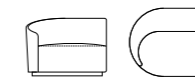

Fusto in legno massello e legno multistrato con cinghie elastiche intrecciate.
Imbottitura della seduta in poliuretano espanso con densità 40 kg/m³ rivestito in dacron.
Imbottitura dello schienale in poliuretano espanso a quote differenziate con densità di 30 kg/m³ e 40 kg/m³, rivestito in dacron.
Rivestimento fisso.

*Carcasse en bois massif et multiplis munie de bandes élastiques entrecroisées.
Assise rembourrée en mousse de polyuréthane d'une densité de 40 kg/m³ couverte de dacron.
Dossier rembourré en mousse polyuréthane de différentes densités de 30 kg/m³ et 40 kg/m³ couverte de dacron.
Revêtement fixe.*

Frame made of solid wood and plywood with interwoven elastic belts.
Seat upholstered with polyurethane foam with density of 40 kg/m³, covered with dacron.
Back upholstered with polyurethane foam with different densities of 30 kg/m³ and 40 kg/m³, covered with dacron.
Fixed covers.

*Для производства каркаса используется массив дерева и многослойная фанера в сочетании с перекрещивающимися эластичными ремнями. Наполнение сиденья из вспененного пенополиуретан плотностью - 30 кг/м³, обернутого в дакрон.
Наполнение спинки из вспененного пенополиуретана различной степени плотности - 30 кг/м³ и 40 кг/м³, обернутого в дакрон.
Чехлы несъемные.*

Das Gestell besteht aus Massiv- und Schichtholz, mit geflochtenen Gummigurten.
Sitz gepolstert mit Polyurethan-Schaumstoff 40 Kg/m³, mit Dacron bezogen.
Rücken gepolstert mit Polyurethan-Schaumstoff in verschiedenen Dichten 30 Kg/m³ und 40 Kg/m³, mit Dacron bezogen.
Ribot ist immer festbezogen.

Divani Sofas

Pouf e accessori Ottomans and accessories

Cuscino in piuma senza fascia
Feather back cushion without band

Finiture Finishes

Base metallo
Metal base