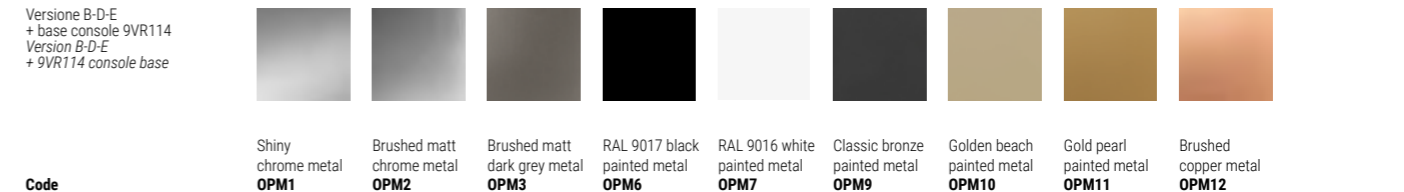

Oliver

DESIGN STUDIO MARELLI
1999

Dormeuse Longchair

Pouf e accessori Pouf and accessories

Piedini Feet

H 5,5 cm

H 5,5 cm

H 5,5 cm

H 5,5 cm

H 5,5 cm

Finiture piedini Feet finishes

Versione B-D-E
+ base console 9VR114
Version B-D-E
+ 9VR114 console base

Code