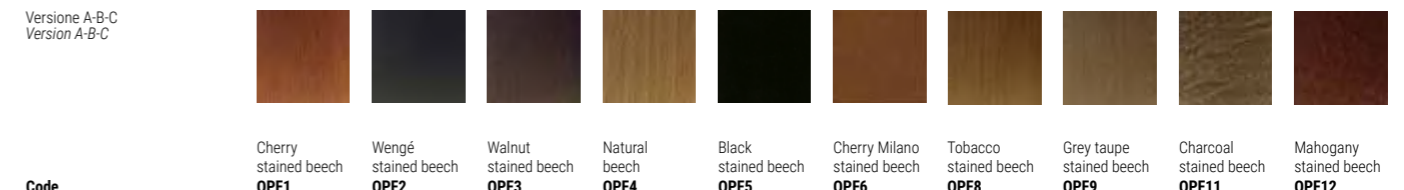

## Finiture piedini Feet finishes

Versione B-D-E  
+ base console 9VR114  
Version B-D-E  
+ 9VR114 console base

Code

Code

Versione A-B-C  
Version A-B-C

Code