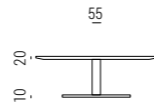

# Schede tecniche

TECHNICAL INFORMATION

Tavoli  
Tables

40  
28

**7BR101**  
Top marmo/Marble top  
**7BR104**  
Top MDF/MDF top  
**7BR111**  
Top legno/Wooden top  
**7BR117**  
Top vetro/Glass top  
**7BR114**  
Top metallo/Metal top  
ø40 H45

60  
28

**7BR102**  
Top marmo/Marble top  
**7BR105**  
Top MDF/MDF top  
**7BR112**  
Top legno/Wooden top  
**7BR118**  
Top vetro/Glass top  
**7BR115**  
Top metallo/Metal top  
ø60 H36

80  
35

**7BR103**  
Top marmo/Marble top  
**7BR106**  
Top MDF/MDF top  
**7BR113**  
Top legno/Wooden top  
**7BR119**  
Top vetro/Glass top  
**7BR116**  
Top metallo/Metal top  
ø80 H27

90  
35

**7BR120**  
Top marmo/Marble top  
**7BR121**  
Top MDF/MDF top  
**7BR122**  
Top legno/Wooden top  
**7BR123**  
Top vetro/Glass top  
**7BR124**  
Top metallo/Metal top  
L90 P60 H28

Top: marmo/rovere massello/MDF, spessore 20 mm  
Base: metallo, spessore 10 mm  
Top: marble/solid oak/MDF, 20 mm thick  
Base: metal, 10 mm thick