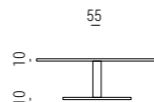

60  
28

**7BR102**  
Top marmo/Marble top  
**7BR105**  
Top MDF/MDF top  
**7BR112**  
Top legno/Wooden top  
**7BR118**  
Top vetro/Glass top  
**7BR115**  
Top metallo/Metal top  
ø60 H36

80  
35

**7BR103**  
Top marmo/Marble top  
**7BR106**  
Top MDF/MDF top  
**7BR113**  
Top legno/Wooden top  
**7BR119**  
Top vetro/Glass top  
**7BR116**  
Top metallo/Metal top  
ø80 H27

90  
35

**7BR120**  
Top marmo/Marble top  
**7BR121**  
Top MDF/MDF top  
**7BR122**  
Top legno/Wooden top  
**7BR123**  
Top vetro/Glass top  
**7BR124**  
Top metallo/Metal top  
L90 P60 H28

Top: marmo/rovere massello/MDF, spessore 20 mm  
Base: metallo, spessore 10 mm  
Top: marble/solid oak/MDF, 20 mm thick  
Base: metal, 10 mm thick

Top: metallo, spessore 10 mm  
Base: metallo, spessore 10 mm  
Top: metal, 10 mm thick  
Base: metal, 10 mm thick

Finiture/Finishes

Top in marmo  
Marble top

White Carrara marble <b>OPP1</b>	Black Marquina marble <b>OPP2</b>	Brown Emperador marble <b>OPP3</b>	Grey Serena stone <b>OPP4</b>	Beige Brera stone <b>OPP5</b>	Calacatta gold marble <b>OPP7</b>	Black and gold marble <b>OPP9</b>	Perfetto brown marble <b>OPP10</b>	Grey Stone marble <b>OPP11</b>	Guatemala green marble <b>OPP12</b>
Velvet brown marble <b>OPP13</b>	Amani Bronze marble <b>OPP14</b>	Covelano white marble <b>OPP15</b>	Sahara noir marble <b>OPP16</b>	Port Laurent marble <b>OPP17</b>	Arabescato orobico grey marble <b>OPP20</b>	Calacatta violet marble <b>OPP21</b>			