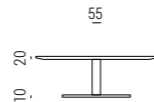

Tavoli  
Tables

40  
28

**7BR101**  
Top marmo/Marble top  
**7BR104**  
Top MDF/MDF top  
**7BR111**  
Top legno/Wooden top  
**7BR117**  
Top vetro/Glass top  
**7BR114**  
Top metallo/Metal top  
ø40 H45

60  
28

**7BR102**  
Top marmo/Marble top  
**7BR105**  
Top MDF/MDF top  
**7BR112**  
Top legno/Wooden top  
**7BR118**  
Top vetro/Glass top  
**7BR115**  
Top metallo/Metal top  
ø60 H36

80  
35

**7BR103**  
Top marmo/Marble top  
**7BR106**  
Top MDF/MDF top  
**7BR113**  
Top legno/Wooden top  
**7BR119**  
Top vetro/Glass top  
**7BR116**  
Top metallo/Metal top  
ø80 H27

90  
35

**7BR120**  
Top marmo/Marble top  
**7BR121**  
Top MDF/MDF top  
**7BR122**  
Top legno/Wooden top  
**7BR123**  
Top vetro/Glass top  
**7BR124**  
Top metallo/Metal top  
L90 P60 H28

Top: marmo/rovere massello/MDF, spessore 20 mm  
Base: metallo, spessore 10 mm  
Top: marble/solid oak/MDF, 20 mm thick  
Base: metal, 10 mm thick

Top: metallo, spessore 10 mm  
Base: metallo, spessore 10 mm  
Top: metal, 10 mm thick  
Base: metal, 10 mm thick

Finiture/Finishes

Top in marmo  
Marble top

White Carrara marble <b>OPP1</b>	Black Marquina marble <b>OPP2</b>	Brown Emperador marble <b>OPP3</b>	Grey Serena stone <b>OPP4</b>	Beige Brera stone <b>OPP5</b>	Calacatta gold marble <b>OPP7</b>	Black and gold marble <b>OPP9</b>	Perfetto brown marble <b>OPP10</b>	Grey Stone marble <b>OPP11</b>	Guatemala green marble <b>OPP12</b>
Velvet brown marble <b>OPP13</b>	Amani Bronze marble <b>OPP14</b>	Covelano white marble <b>OPP15</b>	Sahara noir marble <b>OPP16</b>	Port Laurent marble <b>OPP17</b>	Arabescato orobico grey marble <b>OPP20</b>	Calacatta violet marble <b>OPP21</b>			