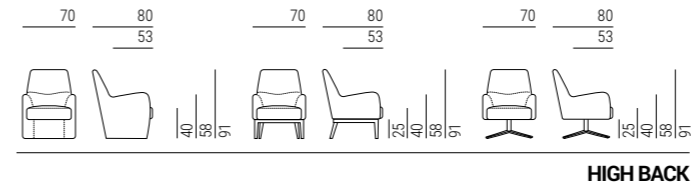

Backrest made of curved multi-ply poplar wood, upholstered with polyurethane foam with density 30 kg/m³. Seat structure made of multi-ply poplar wood, upholstered with polyurethane foam with density 40 kg/m³, covered with dacron, with interwoven elastic belts. Fixed covers.
The model is available without base, with wooden or metal base. The armchairs are also available also with swivel metal base.

*Спинка: гнутая многослойная фанера из тополя в сочетании со вспененным полиуретаном плотностью 30кг/м³. Сиденье: гнутая многослойная фанера из тополя в сочетании со вспененным полиуретаном плотностью 40кг/м³, обернутым в дакрон. Подвеска из перекрещивающихся эластичных ремней. Обивка съёмная.
Помимо ножек диван может иметь деревянное либо металлическое основание. Кресла могут иметь поворотное металлическое основание.*

Rückenlehne aus gebogenem Pappelschichtholz, gepolstert mit Polyurethan-Schaumstoff mit Dichte 30 Kg/m³. Sitzstruktur aus Pappelschichtholz, gepolstert mit Polyurethan-Schaumstoff mit Dichte 40 Kg/m³, mit Dacron Ummantelt, mit gefrochtenen Gummigurten. Clipper ist immer festbezogen.
Das Modell ist ohne Fussgestell, mit Fussgestell in Holz oder Metall erhältlich. Die Sessel sind auch mit Drehgestell in Metall lieferbar.

Poltrone e divani Armchairs and Sofas