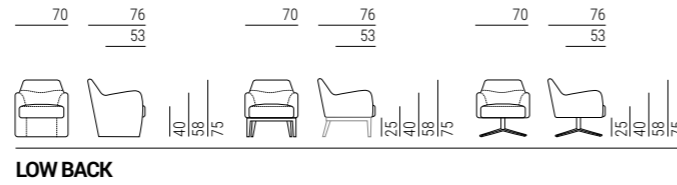

Clipper

DESIGN
STEFANO GALLIZOLI
2019