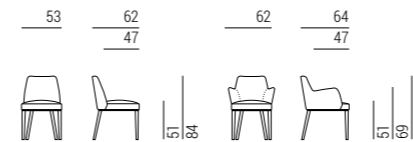

Dossier en bois multiplis de peuplier courbé fini de mousse de polyuréthane de densité de 30 kg/m³. Structure d'assise en bois multiplis de peuplier finie de mousse de polyuréthane de densité de 40 kg/m³ couverte de dacron, muni de bandes élastiques entrecroisées. Le revêtement est toujours fixe.

Backrest made of curved multi-ply poplar wood, upholstered with polyurethane foam with density 30 kg/m³. Seat structure made of multi-ply poplar wood, upholstered with polyurethane foam with density 40 kg/m³, covered with dacron, with interwoven elastic belts. Fixed covers.

Спинка: гнутая многослойная фанера из тополя в сочетании со вспененным полиуретаном плотностью 30кг/м³. Сиденье: гнутая многослойная фанера из тополя в сочетании со вспененным полиуретаном плотностью 40кг/м³, обернутым в дакрон. Подвеска из перекрещивающихся эластичных ремней. Обивка съёмная.

Rückenlehne aus gebogenem Pappelschichtholz, gepolstert mit Polyurethan-Schaumstoff mit Dichte 30 Kg/m³. Sitzstruktur aus Pappelschichtholz, gepolstert mit Polyurethan-Schaumstoff mit Dichte 40 Kg/m³, mit Dacron Ummantelt, mit gefrochtenen Gummigurten. Clipper ist immer festbezogen.

Sedie
Chairs

9CLX301
Base in legno/Wooden base
9CLX302
Base in metallo/Metal base
L53 P62 H84

9CLX303
Base in legno/Wooden base
9CLX304
Base in metallo/Metal base
L62 P64 H86

Finiture
Finishes

Base legno
Wooden base