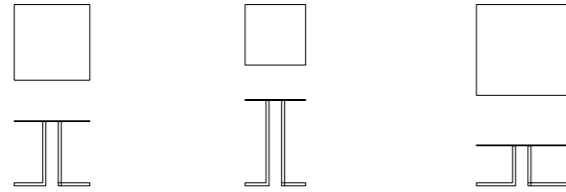

7EL110
Tavolino in metallo
Metal coffee table
7EL207
Top marmo/Marble top
L50 P50 H43

7EL111
Tavolino in metallo
Metal coffee table
7EL208
Top marmo/Marble top
L40 P40 H57

7EL112
Tavolino in metallo
Metal coffee table
7EL209
Top marmo/Marble top
L60 P60 H27