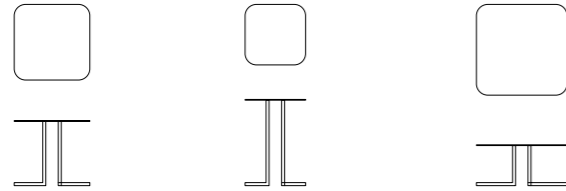

7EL107
Tavolino in metallo
Metal coffee table
7EL204
Top marmo/Marble top
L50 P50 H43

7EL108
Tavolino in metallo
Metal coffee table
7EL205
Top marmo/Marble top
L40 P40 H57

7EL109
Tavolino in metallo
Metal coffee table
7EL206
Top marmo/Marble top
L60 P60 H27

Tavolini con piano quadrato
Coffee tables with square top