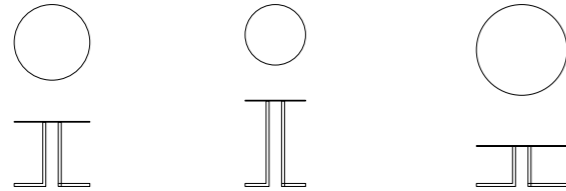

Tavoli Tables

Tavolini con piano rotondo
Coffee tables with round top

7EL101
Tavolino in metallo
Metal coffee table
7EL201
Top marmo/Marble top
Ø50 H43

7EL103
Tavolino in metallo
Metal coffee table
7EL202
Top marmo/Marble top
Ø40 H57

7EL105
Tavolino in metallo
Metal coffee table
7EL203
Top marmo/Marble top
Ø60 H27