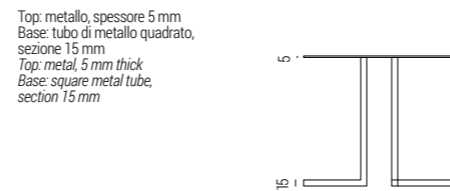

## Tavoli Tables

Tavolini con piano rotondo  
Coffee tables with round top

**7EL101**  
Tavolino in metallo  
Metal coffee table  
**7EL201**  
Top marmo/Marble top  
Ø50 H43

**7EL103**  
Tavolino in metallo  
Metal coffee table  
**7EL202**  
Top marmo/Marble top  
Ø40 H57

**7EL105**  
Tavolino in metallo  
Metal coffee table  
**7EL203**  
Top marmo/Marble top  
Ø60 H27

Top: metallo, spessore 5 mm  
Base: tubo di metallo quadrato,  
sezione 15 mm  
Top: metal, 5 mm thick  
Base: square metal tube,  
section 15 mm