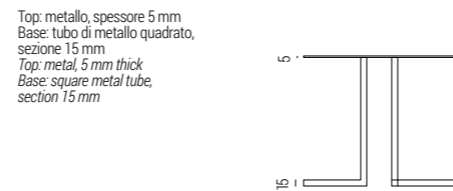

Tavoli Tables

Tavolini con piano rotondo
Coffee tables with round top

7EL101
Tavolino in metallo
Metal coffee table
7EL201
Top marmo/Marble top
Ø50 H43

7EL103
Tavolino in metallo
Metal coffee table
7EL202
Top marmo/Marble top
Ø40 H57

7EL105
Tavolino in metallo
Metal coffee table
7EL203
Top marmo/Marble top
Ø60 H27

Top: metallo, spessore 5 mm
Base: tubo di metallo quadrato,
sezione 15 mm
Top: metal, 5 mm thick
Base: square metal tube,
section 15 mm