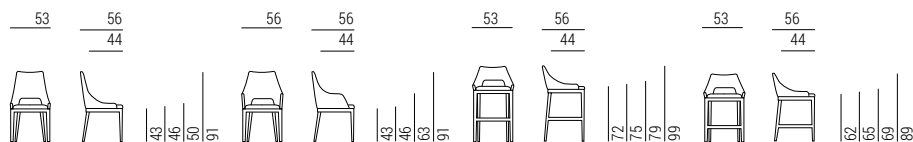

# Grace

DESIGN  
STUDIO MARELLI  
2019

390

LIFESTYLE COLLECTION 2021 \_ MARELLI

Fusto in legno multistrato di pioppo curvato.  
Struttura della seduta in legno multistrato con imbottitura in poliuretano espanso a quote differenziate 30 kg/m<sup>3</sup> e 40 kg/m<sup>3</sup>, rivestito in dacron, con cinghie elastiche intrecciate.  
Rivestimento fisso.  
La versione standard è dotata di antiscivolanti in PVC. Disponibili a richiesta altri tipi di antiscivolanti, in feltro e plastica.

*Carcasse en bois multiplis de peuplier courbé.  
Structure de l'assise en bois multiplis finie de mousse de polyuréthane de différentes densités de 30 kg/m<sup>3</sup> et de 40 kg/m<sup>3</sup> couverte de dacron, muni de bandes élastiques entrecroisées.  
Revêtement fixe.  
Équipé de patins en PVC dans la version standard. Disponible sur demande avec d'autres patins, en feutre ou en plastique.*