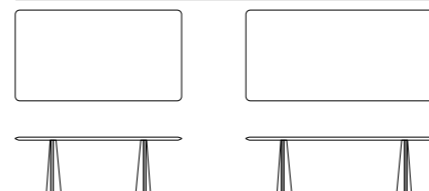

Table en marbre:
Pieds et plateau entièrement en marbre.
Bords du plateau rajeunis.
Table en bois:
Pieds en tulipier massif, plateau en MDF ultralégers avec placage en bois de lati à l'extérieur, disponibles dans les finitions brun foncé mat et naturel mat.
Bords du plateau biseautés.

Marble table:
Legs and top are entirely in marble.
Rejuvenated and rounded top edge.
Wooden table:
Solid tulipier wood legs, ultralight MDF top with external veneer in lati wood, available in the finishes matt brown and matt natural.
Bevelled top edge.

Русский
Стол мраморный:
Столешница и ножки целиком выполнены из мрамора
Столешница со скругленной кромкой
Стол деревянный:
Ножки: массив тьюльпанного дерева, столешница из сверхлегкой МДФ, фанерованной шпоном экзотической породы дерева лати, в натуральной матовой либо коричневой матовой отделке. Кромка столешницы скошенная.

Marmortisch:
Beine und Tischplatte komplett aus Marmor.
Tischplatte mit gerundeten und verjüngten Kanten.
Holztisch:
Beine aus Tulipier massiv, Tischplatte aus MDF ultralight mit äusserem Latifurnier in den Ausführungen braun matt und natur matt.
Tischplatte mit abgeschrägten Kanten.

Tavoli Tables

7HEB101
Marble
7HEB102
Wood
L220 P120 H72

7HEB103
Marble
7HEB104
Wood
L260 P120 H72

Finiture Finishes

Marmo
Marble