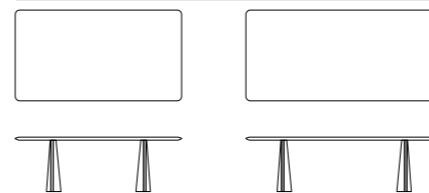

Table en marbre:
Pieds et plateau entièrement en marbre.
Bords du plateau rajeunis.
Table en bois:
Pieds en tulipier massif, plateau en MDF ultralégers avec placage en bois de lati à l'extérieur, disponibles dans les finitions brun foncé mat et naturel mat.
Bords du plateau biseautés.

Marble table:
Legs and top are entirely in marble.
Rejuvenated and rounded top edge.
Wooden table:
Solid tulipier wood legs, ultralight MDF top with external veneer in lati wood, available in the finishes matt brown and matt natural.
Bevelled top edge.

Русский
Стол мраморный:
Столешница и ножки целиком выполнены из мрамора
Столешница со скругленной кромкой
Стол деревянный:
Ножки: массив тюльпанного дерева, столешница из сверхлегкой МДФ, фанерованной шпоном экзотической породы дерева лати, в натуральной матовой либо коричневой матовой отделке. Кромка столешницы скошенная.

Marmortisch:
Beine und Tischplatte komplett aus Marmor.
Tischplatte mit gerundeten und verjüngten Kanten.
Holztisch:
Beine aus Tulipier massiv, Tischplatte aus MDF ultralight mit äusserem Latifurnier in den Ausführungen braun matt und natur matt.
Tischplatte mit abgeschrägten Kanten.

Tavoli Tables

7HEB101
Marble
7HEB102
Wood
L220 P120 H72

7HEB103
Marble
7HEB104
Wood
L260 P120 H72

Finiture Finishes

Marmo
Marble