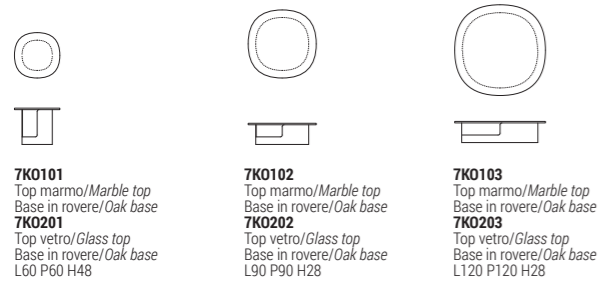

ONNO server table
7ON103 cm 45x45x45h
Top: OPP7 Calacatta marble
Base: OPR15 moka matt stained oak
+ OPM20 Délabré brass brushed metal

46

47

Tavoli
Tables

7K0101
Top marmo/Marble top
Base in rovere/Oak base
7K0201
Top vetro/Glass top
Base in rovere/Oak base
L60 P60 H48