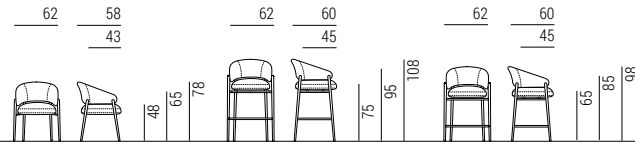

Linda _ 2022 _ DESIGN LUCA ERBA

Schienale in legno multistrato di pioppo curvato imbottito con poliuretano espanso con densità 30 kg/m³. Seduta in legno multistrato di pioppo imbottito con poliuretano espanso 40 kg/m³, rivestito in dacron con cinghie elastiche intrecciate.

Backrest made of curved multi-ply poplar wood, upholstered with polyurethane foam with density 30 kg/m³. Seat structure made of multi-ply poplar wood, upholstered with polyurethane foam with density of 40 kg/m³, covered with dacron, with interwoven elastic belts.

Rückenlehne aus gebogenem Pappelschichtholz, gepolstert mit Polyurethan-Schaumstoff mit Dichte 30 Kg/m³. Sitzstruktur aus Pappelschichtholz, gepolstert mit Polyurethan-Schaumstoff mit Dichte 40 Kg/m³, mit Dacron ummantelt, mit geflochtenen Gummigurten.

Dossier en bois multiplis de peuplier courbé fini de mousse de polyuréthane de densité de 30 kg/m³. Structure de l'assise en bois multiplis de peuplier finie de mousse de polyuréthane de densité de 40 kg/m³ couverte de dacron, muni de bandes élastiques entrecroisées.