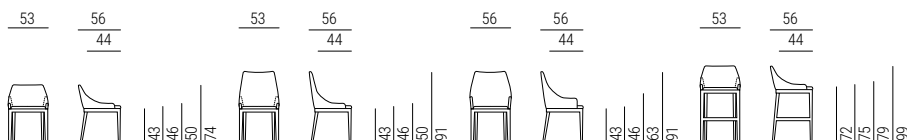

Nicole

DESIGN
STUDIO MARELLI
2015

Fusto in legno multistrato di pioppo curvato. Struttura della seduta in legno multistrato con imbottitura in poliuretano espanso a quote differenziate 30 kg/m³ e 40 kg/m³, rivestito in dacron, con cinghie elastiche intrecciate. Rivestimento fisso. La versione standard è dotata di antiscivolanti in PVC. Disponibili a richiesta altri tipi di antiscivolanti, in feltro e plastica.

Carcasse en bois multiplis de peuplier courbé. Structure de l'assise en bois multiplis finie de mousse de polyuréthane de différentes densités de 30 kg/m³ et de 40 kg/m³ couverte de dacron, muni de bandes élastiques entrecroisées. Revêtement fixe. Équipé de patins en PVC dans la version standard. Disponible sur demande avec d'autres patins, en feutre ou en plastique.