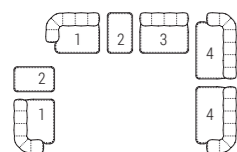

MILO composition cm 476x317
Fabric: cat. D/E art. Clusone col. 08

MILO armchair
9MIL101 cm 96x76x70h
Fabric: cat. F/G art. Orsetto 1/1

Cushions:
2 x 9CU104 cm 40x40
2 x 9CU106 cm 45x45
Fabric: cat. D/E art. Clusone 08
2 x 9CU106 cm 45x45
Fabric: cat. H art. Misia M261 80 1 Ivory
1 x 9CU106 cm 45x45
1 x 9CU104 cm 60x60
Leather: cat. Extra art. Levante 5608

MILO composition cm 208x107
Leather: cat. Extra art. Levante 5608

Cushions:
1 x 9CU104 cm 60x60
Leather: cat. Extra art. Levante 5608

1 - 9MIL301
2 - 9MIL110
3 - 9MIL401
4 - 9MIL302

10