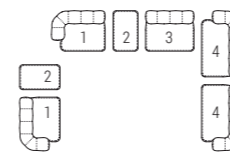

1 - 9MIL301
2 - 9MIL110
3 - 9MIL401
4 - 9MIL302