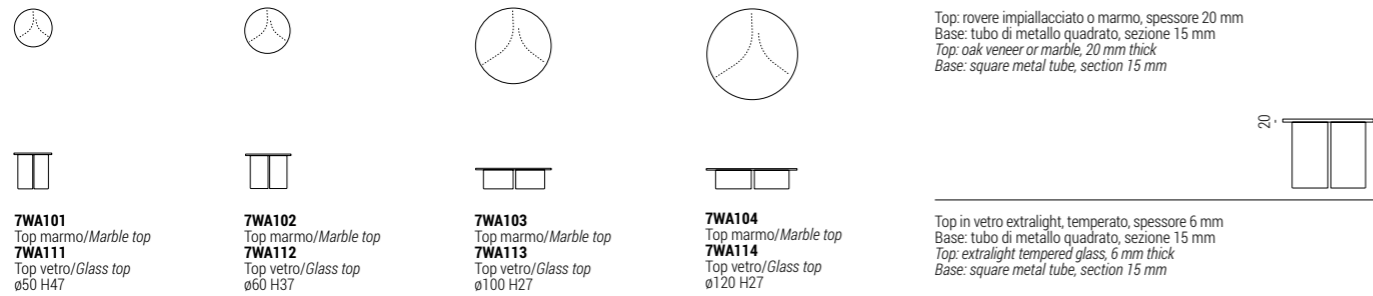

Wave

DESIGN
LUCA ERBA
2021

334

LIFESTYLE COLLECTION N.2 _ MARELLI

Tavoli Tables

7WA101
Top marmo/Marble top
7WA111
Top vetro/Glass top
ø50 H47

7WA102
Top marmo/Marble top
7WA112
Top vetro/Glass top
ø60 H37

7WA103
Top marmo/Marble top
7WA113
Top vetro/Glass top
ø100 H27

7WA104
Top marmo/Marble top
7WA114
Top vetro/Glass top
ø120 H27

Top: rovere impiallacciato o marmo, spessore 20 mm
Base: tubo di metallo quadrato, sezione 15 mm
Top: oak veneer or marble, 20 mm thick
Base: square metal tube, section 15 mm