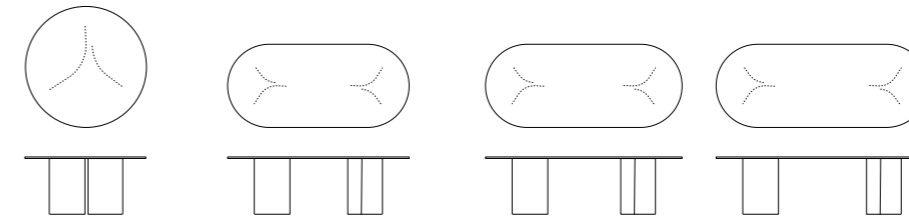

LINDA chair 9LIN102 62x58x78h Fabric: cat. H art. Sahco Zero col. 001Base: OPM15 antique gold brushed metal Detail of OPP13 Velvet brown marble top
WAVE dining table 7WA201 cm 260x110x74h Top: OPP7 Calacatta marble top Base: OPM20 Delabré brass brushed metal

Schede tecniche

TECHNICAL INFORMATION

Wave Dining Table

DESIGN
LUCA ERBA
2022

Tavoli Tables

7WA204
Top marmo/Marble top
7WA214
Top vetro/Glass top
ø160 H747

7WA202
Top marmo/Marble top
7WA212
Top vetro/Glass top
L240 P110 H74