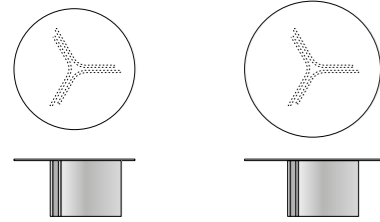

Top in vetro extralight temperato, spessore 6 mm  
Base: tubo di metallo quadrato, sezione 15 mm  
Top: extralight tempered glass, 6 mm thick  
Base: square metal tube, section 15 mm

# Wave Round Dining Table \_2022\_ DESIGN LUCA ERBA

Tavoli  
Tables

**7WA204**  
Top marmo/Marble top  
ø160 H74

**7WA206**  
Top marmo/Marble top  
ø180 H74

Top: marmo, spessore 20 mm  
Base: MDF, spessore 30 mm  
Top: marble, 20 mm thick  
Base: MDF, thickness 30 mm