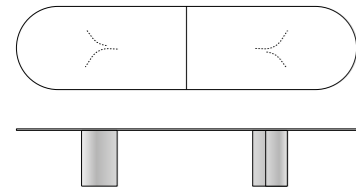

- **TWA205**
  Top marmo/Marble top
  TWA225
  Top legno/Wooden top
  L450 P110 H74

Top: rovere impiallacciato o marmo, spessore 20 mm
Base: tubo di metallo quadrato, sezione 15 mm
Top: oak veneer or marble, 20 mm thick
Base: square metal tube, section 15 mm