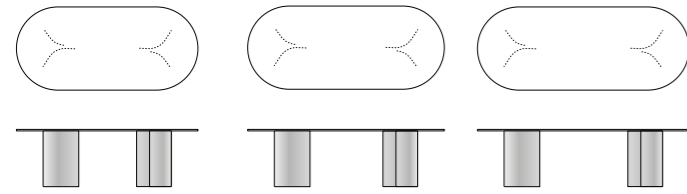

Wave Dining Table _2022_ DESIGN LUCA ERBA

Tavoli
Tables

- **TWA202**
  Top marmo/Marble top
  TWA212
  Top vetro/Glass top
  TWA222
  Top legno/Wooden top
  L240 P110 H74
- **TWA201**
  Top marmo/Marble top
  TWA211
  Top vetro/Glass top
  TWA221
  Top legno/Wooden top
  L260 P110 H74
- **TWA203**
  Top marmo/Marble top
  TWA213
  Top vetro/Glass top
  TWA223
  Top legno/Wooden top
  L280 P110 H74