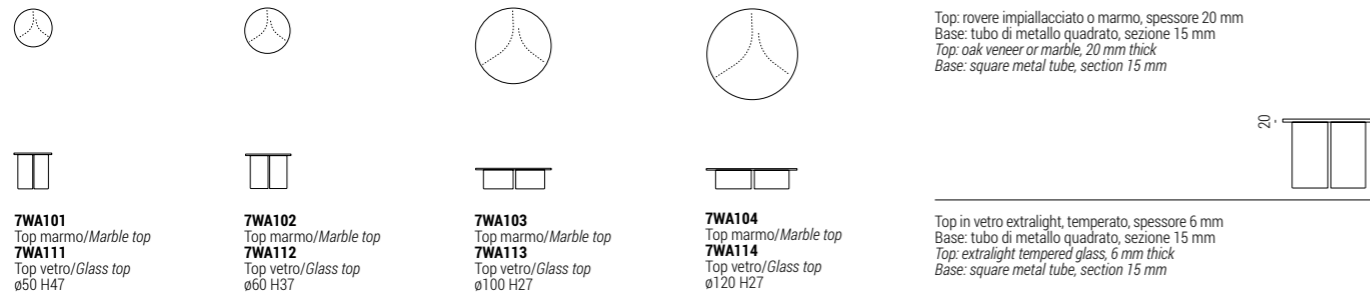

Wave

DESIGN
LUCA ERBA
2021

Wave Dining Table

DESIGN
LUCA ERBA
2022

334

LIFESTYLE COLLECTION N.2 _ MARELLI

Tavoli Tables

7WA101
Top marmo/Marble top
7WA111
Top vetro/Glass top
ø50 H47

7WA102
Top marmo/Marble top
7WA112
Top vetro/Glass top
ø60 H37

7WA103
Top marmo/Marble top
7WA113
Top vetro/Glass top
ø100 H27

7WA104
Top marmo/Marble top
7WA114
Top vetro/Glass top
ø120 H27

Top: rovere impiallacciato o marmo, spessore 20 mm
Base: tubo di metallo quadrato, sezione 15 mm
Top: oak veneer or marble, 20 mm thick
Base: square metal tube, section 15 mm