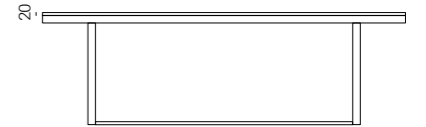

Tavoli
Tables

7XL101
Tavolo con base in metallo e top in marmo
Table with metal base and marble top
L240 P120 H74

Top: marmo, spessore 20 mm
Base: metallo spessore 5 mm
Top: marble, 6 mm thick
Base: metal, 5 mm thick