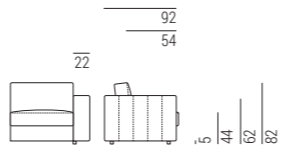

Kendall

DESIGN
SP PROJECT
2022

176

BED AND SOFA BED COLLECTION 2023 _ MARELLI

Divani
Sofas

Dormeuse
Longchair

Accessori
Accessories

 9KEN201 L206 P92 H82	 Materasso Mattress L140 P200 H14	 9KEN301 L186 P92 H82	 Materasso Mattress L140 P200 H14	 9KEN204 L95 P184 H82	 9KEN102 L47 H26 Cuscinetto in piuma senza fascia Feather cushion without band
 9KEN202 L226 P92 H82	 Materasso Mattress L160 P200 H14	 9KEN302 L206 P92 H82	 Materasso Mattress L160 P200 H14	 9KEN205 L95 P224 H82	 9CU106 L45 P45 Cuscinetto in piuma senza fascia Feather cushion without band
 9KEN203 L246 P92 H82	 Materasso Mattress L180 P200 H14	 9KEN303 L226 P92 H82	 Materasso Mattress L180 P200 H14		 9CU107 L50 H25 Cuscinetto in piuma senza fascia Feather cushion without band