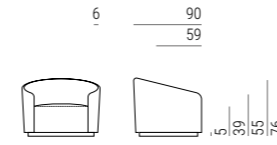

*Carcasse en bois massif et multiplis munie de bandes élastiques entrecroisées.
Assise rembourrée en mousse de polyuréthane d'une densité de 40 kg/m³ couverte de dacron.
Dossier rembourré en mousse polyuréthane de différentes densités de 30 kg/m³ et 40 kg/m³ couverte de dacron.
Revêtement fixe.*

Frame made of solid wood and plywood with interwoven elastic belts.
Seat upholstered with polyurethane foam with density of 40 kg/m³, covered with dacron.
Back upholstered with polyurethane foam with different densities of 30 kg/m³ and 40 kg/m³, covered with dacron.
Fixed covers.

*Для производства каркаса используется массив дерева и многослойная фанера в сочетании с перекрещивающимися эластичными ремнями. Наполнение сиденья из вспененного пенополиуретан плотностью - 30 кг/м³, обернутого в дакрон.
Наполнение спинки из вспененного пенополиуретана различной степени плотности - 30 кг/м³ и 40 кг/м³, обернутого в дакрон.
Чехлы несъемные.*

Das Gestell besteht aus Massiv- und Schichtholz, mit geflochtenen Gummigurten.
Sitz gepolstert mit Polyurethan-Schaumstoff 40 Kg/m³, mit Dacron bezogen.
Rücken gepolstert mit Polyurethan-Schaumstoff in verschiedenen Dichten 30 Kg/m³ und 40 Kg/m³, mit Dacron bezogen.
Ribot ist immer festbezogen.

Divani Sofas