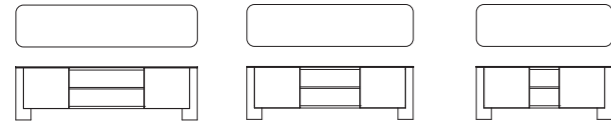

**CHIA chairs**  
**9CHI104 cm 58x53x77h**  
Outside: leather cat. Extra art. Levante C/5608  
Inside: Fabric cat. F/G art. Alma 4388 1245  
Base: OPM15 antique gold brushed metal

**marelli**

**NEW  
COLLECTION  
2023**

**SCHEDE TECNICHE**  
TECHNICAL INFORMATION

Madia  
Sideboard

**7THE103**  
L240 P55,4 H70

**7THE104**  
L220 P55,4 H70

**7THE105**  
L180 P55,4 H70

Specchi  
Mirror

**7THE102**  
L180 P4,5 H170

**7THE101**  
L110 P4,5 H105