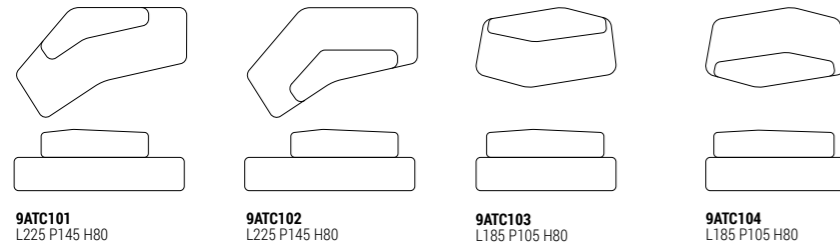

ATACAMA _ 2020 _ DESIGN MARCO CATTANEO

228

Fusto in legno massello e multistrato rivestito in poliuretano espanso a quote differenziate 30 kg/m³ e 40 kg/m³ e dacron.
Rivestimento fisso non sfoderabile.

Frame made of solid wood and multi-ply wood, upholstered with polyurethane foam in different densities of 30 kg/m³ and 40 kg/m³ and covered with dacron.
Fixed covers.

Das Gestell besteht aus Massiv- und Schichtholz, gepolstert mit Polyurethanschaumstoff in verschiedenen Dichten 30 Kg/m³ und 40 Kg/m³, mit Dacron ummantelt.
Atacama ist immer festbezogen.

Carcasse en bois massif et multiplis finie de mousse polyuréthane de différentes densités de 30 kg/m³ et 40 kg/m³, couverte de dacron.
Le revêtement est toujours fixe.

Каркас из массива дерева и фанеры покрыт пенополиуретаном различной плотности 30 кг / м³ и 40 кг / м³ и дакрон.
Неподвижная крышка не снимается.

Divani Sofas

9ATC101
L225 P145 H80

9ATC102
L225 P145 H80

9ATC103
L185 P105 H80