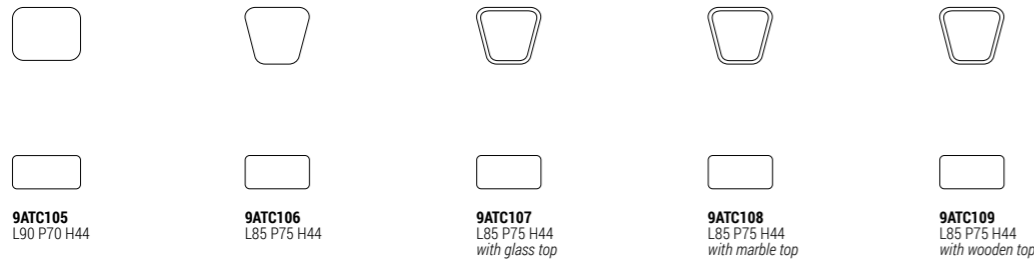

Pouf e accessori Ottomans and accessoires

9ATC105
L90 P70 H44

9ATC106
L85 P75 H44

9ATC107
L85 P75 H44
with glass top

9ATC108
L85 P75 H44
with marble top

9ATC109
L85 P75 H44
with wooden top

ATACAMA _ 2020 _ DESIGN MARCO CATTANEO

229

Finiture Finishes

Top in etro Glass top

Top in marmo Marble top

Top in legno Wooden top