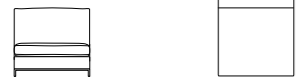

400

LIFESTYLE COLLECTION 2021 _ MARELLI

Dormeuse
Longchair

9LT105
L220 P110 H90

9LT112
L115 P140 H90

9LT113
L100 P200 H90

Pouf e accessori
Ottomans and accessories

9LT107
L110 P110 H46