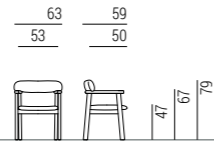

AFRA _ 2023 _ DESIGN LUCA ERBA

9AFR101
L63 P59 H79

Finiture Finishes

Base in legno
Wooden base

Code	Cherry stained oak OPR1	Wengé stained oak OPR2	Walnut stained oak OPR3	Natural oak OPR4	Black stained oak OPR5	Cherry Milano stained oak OPR6
-------------	-----------------------------------	----------------------------------	-----------------------------------	----------------------------	----------------------------------	--