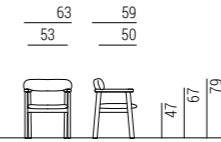

Carcasse en bois multiplis de peuplier courbé.
Structure de l'assise en bois multiplis finie de mousse de polyuréthane de différentes densités de 30 kg/m³ et de 40 kg/m³ couverte de dacron.
Revêtement fixe.
Equipé de patins en PVC dans la version standard.
Disponible sur demande avec d'autres patins, en feutre ou en plastique.

Frame made of curved multi-ply poplar wood.
Seat structure made of multi-ply wood, upholstered with polyurethane foam in different densities of 30 Kg/m³ and 40 Kg/m³, covered with dacron.
Fixed covers.
The standard version is equipped with PVC glides. Other kinds of glides in plastic or felt pads are available on demand.

Каркас из гнутой фанеры тополя.
Каркас сиденья из многослойной древесины с набивкой из пенополиуретана дифференцированной плотности 30 кг/м³ и 40 кг/м³, обтянутой дакроном.
Фиксированная обивка.
Стандартная версия оснащена противоскользящими накладками из ПВХ. Другие типы войлочных и пластиковых противоскользящих накладок доступны по запросу.

Das Gestell besteht aus gebogenem Pappelschichtholz.
Sitzstruktur aus Schichtholz, gepolstert mit Polyurethan-Schaumstoff in verschiedenen Dichten 30 Kg/m³ und 40 Kg/m³, mit Dacron ummantelt.
Afra ist immer festbezogen.
Standard mit PVC-Gleitern ausgestattet. Andere Gleiter, wie Feltz- oder Kunststoffgleiter, sind auf Anfrage verfügbar.

Afra _ 2023 _ DESIGN LUCA ERBA

Sedie
Chairs

9AFR101
L63 P59 H79

Finiture
Finishes

Base in legno
Wooden base

Code	Cherry stained oak OPR1	Wengé stained oak OPR2	Walnut stained oak OPR3	Natural oak OPR4	Black stained oak OPR5	Cherry Milano stained oak OPR6
Code	Tobacco stained oak OPR8	Grey taupe stained oak OPR9	Whitened oak OPR10	Charcoal stained oak OPR11	Mahogany stained oak OPR12	Moka matt stained oak OPR15