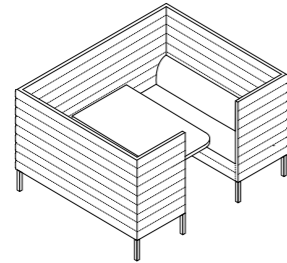

STRIPES SOFT _ 2022 _ DESIGN JÉRÔME GAUTHIER

254

Divani
Sofas

9P0201
L120 P73 H139,5

9P0202
L148 P73 H139,5

9P0204
L188 P73 H139,5

9P0301
L120 P73 H101

9P0302
L148 P73 H101

9P0303
L188 P73 H101

Box
Box

9P0502
L228 P148 H139,5

9P0503
L228 P185 H139,5

STRIPES SOFT _ 2022 _ DESIGN JÉRÔME GAUTHIER

255

Finiture
Finishes

Base standard
Standard base

9SS807
L24 x H7,5
Bachmann Power Frame for sofa

9SS810
L25 P40
Tavolino mobile
Mobile writing shelf

● Il modulo elettrico Bachmann Power Frame è disponibile nella versione standard con 2 prese Schuko e 2 prese USB, secondo le norme europee; su richiesta, è disponibile anche secondo gli standard svizzeri o europei o può essere personalizzato con diverse combinazioni di moduli interni con una maggiorazione di prezzo.