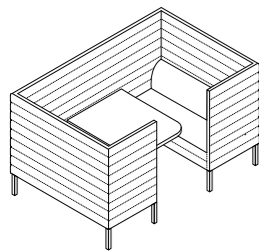

STRIPES SOFT _ 2022 _ DESIGN JÉRÔME GAUTHIER

254

Divani
Sofas

9P0201
L120 P73 H139,5

9P0202
L148 P73 H139,5

9P0204
L188 P73 H139,5

9P0301
L120 P73 H101

9P0302
L148 P73 H101

9P0303
L188 P73 H101

Box
Box

9P0502
L228 P148 H139,5

9P0503
L228 P185 H139,5

STRIPES SOFT _ 2022 _ DESIGN JÉRÔME GAUTHIER

255

Finiture
Finishes

Base standard
Standard base

9SS807
L24 x H7,5
Bachmann Power Frame for sofa

9SS810
L25 P40
Tavolino mobile
Mobile writing shelf

● Il modulo elettrico Bachmann Power Frame è disponibile nella versione standard con 2 prese Schuko e 2 prese USB, secondo le norme europee; su richiesta, è disponibile anche secondo gli standard svizzeri o europei o può essere personalizzato con diverse combinazioni di moduli interni con una maggiorazione di prezzo.