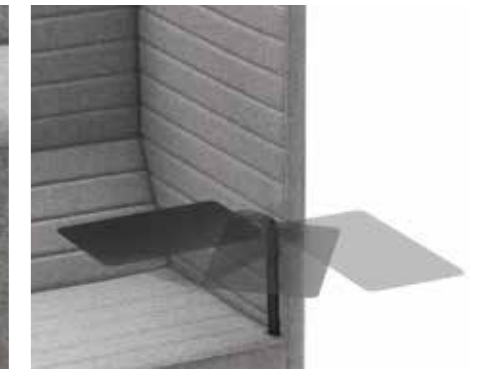

Base optional
Optional base

Code	Shiny chrome metal OPM1	Brushed matt chrome metal OPM2
-------------	--------------------------------------	---

Optional
Optionals

9SS803
L26 x H9
Bachmann Power Frame for table

9SS807
L24 x H7,5
Bachmann Power Frame for sofa

9SS810
L25 P40
Tavolino mobile
Mobile writing shelf

● Il modulo elettrico Bachmann Power Frame è disponibile nella versione standard con 2 prese Schuko e 2 prese USB, secondo le norme europee; su richiesta, è disponibile anche secondo gli standard svizzeri o europei o può essere personalizzato con diverse combinazioni di moduli interni con una maggiorazione di prezzo.