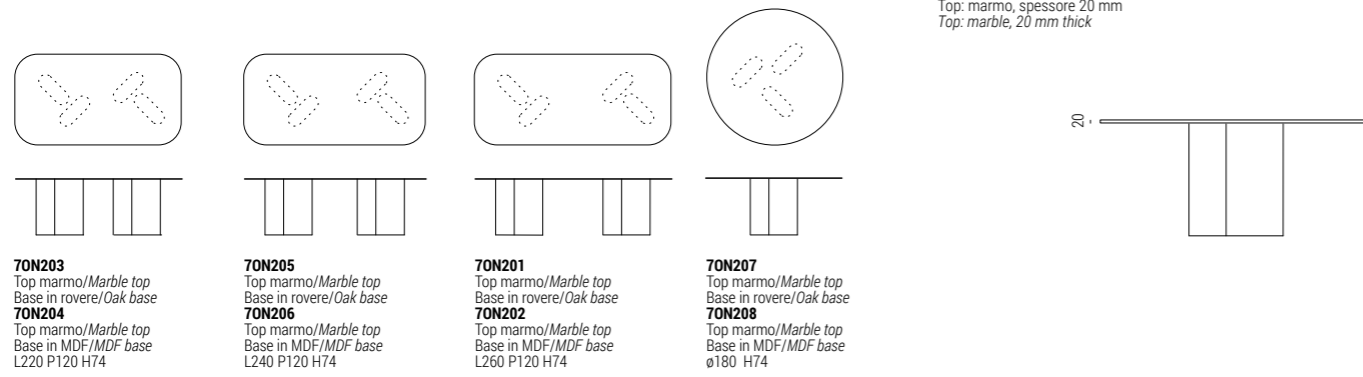

ONNO _ 2022 _ DESIGN LUCA ERBA

ONNO _ 2022 _ DESIGN LUCA ERBA

Tavoli
Dining tables

Il tavolo da pranzo Onno è disponibile con top in marmo e base in due versioni:
- base impiallacciato rovere tinto nelle finiture rovere in collezione
- base in MDF verniciato finiture metallo o verniciato nei colori RAL Classic
Onno dining table is available with marble top and base in two versions:
- oak veneer base stained in the oak finishes in collection
- base in MDF painted in metal finishes or painted in the RAL Classic colours