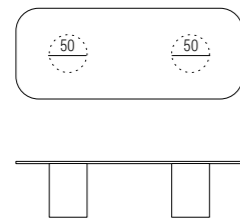

7ART305
Top in marmo/Marble top
7ART315
Top in vetro/Glass top
7ART325
Top in legno/Wooden top
L320 P120 H74