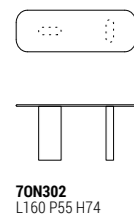

Consolle
Console

Finiture
Finishes

Top in marmo Marble top								
Code	White Carrara marble OPP1	Black Marquina marble OPP2	Brown Emperador marble OPP3	Grey Serena stone OPP4	Beige Brera stone OPP5	Calacatta marble OPP7	Black and gold marble OPP9	Perfetto brown marble OPP10
Code	Grey Stone marble OPP11	Velvet brown marble OPP13	Amani Bronze marble OPP14	Covelano white marble OPP15	Sahara noir marble OPP16	Port Laurent marble OPP17	Arabescato orobico grey marble OPP20	Calacatta violet marble OPP21
Base in rovere impiallacciato Oak veneer base								
Code	Cherry stained oak OPR1	Wengé stained oak OPR2	Walnut stained oak OPR3	Natural oak OPR4	Black stained oak OPR5	Cherry Milano stained oak OPR6		
Code	Tobacco stained oak OPR8	Grey taupe stained oak OPR9	Whitened oak OPR10	Charcoal stained oak OPR11	Mahogany stained oak OPR12	Moka matt stained oak OPR15		
Base legno finitura metallo Wooden base with metal finishing								
Code	Brushed antique gold metal OPM15	Delabre pewter brushed metal OPM19	Delabre brass brushed metal OPM20					
					Base in MDF MDF base			
						Painted in RAL Classic colors