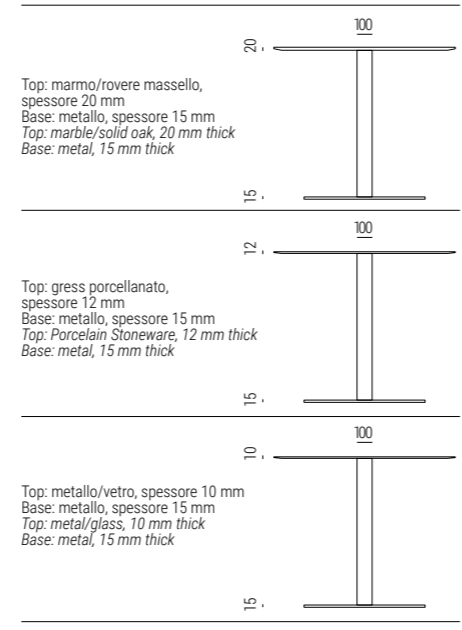

- 7BR204**
Top marmo/Marble top
- 7BR208**
Top legno/Wooden top
- 7BR217**
Top vetro/Glass top
ø110 H100
- 7BR209**
Top marmo/Marble top
- 7BR210**
Top legno/Wooden top
- 7BR218**
Top vetro/Glass top
L240 P 110 H74