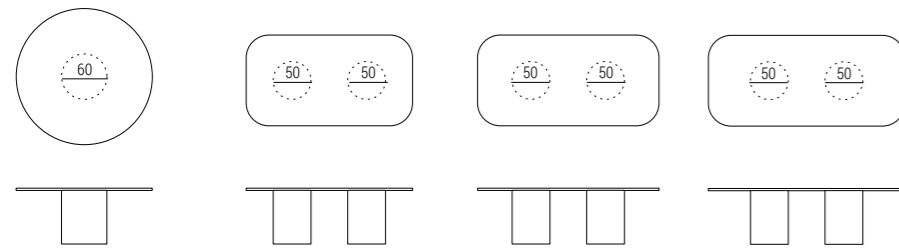

ARTHUR _ 2022 _ DESIGN STUDIO MARELLI

ARTHUR _ 2022 _ DESIGN STUDIO MARELLI

7ART301
Top in marmo/Marble top
7ART311
Top in vetro/Glass top
7ART321
Top in legno/Wooden top
ø180 H74

7ART302
Top in marmo/Marble top
7ART312
Top in vetro/Glass top
7ART322
Top in legno/Wooden top
L220 P120 H74