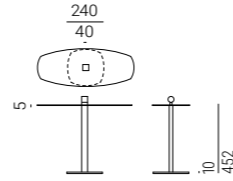

LEAF _ 2009 _ DESIGN STUDIO MARELLI

MINI _ 2009 _ DESIGN STUDIO MARELLI

7LE101
Server in metallo
Metal server
L64 P25 H51

Top: spessore 5 mm
Base: spessore 10 mm
Metal side table
Top: 5 mm thick
Base: 10 mm thick