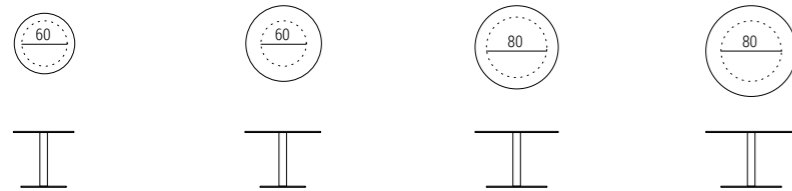

BREAK DINING TABLE _ 2017 _ DESIGN STUDIO MARELLI

BREAK DINING TABLE _ 2017 _ DESIGN STUDIO MARELLI

174 Tavoli
Tables

- **7BR211**
  Top marmo/Marble top
- **7BR212**
  Top legno/Wooden top
- **7BR213**
  Top vetro/Glass top
- **7BR219**
  Top metallo/Metal top
  ø100 H74
- **7BR201**
  Top marmo/Marble top
- **7BR205**
  Top legno/Wooden top
- **7BR214**
  Top vetro/Glass top
  ø100 H74
- **7BR202**
  Top marmo/Marble top
- **7BR206**
  Top legno/Wooden top
- **7BR215**
  Top vetro/Glass top
  ø110 H74
- **7BR203**
  Top marmo/Marble top
- **7BR207**
  Top legno/Wooden top
- **7BR216**
  Top vetro/Glass top
  ø120 H74