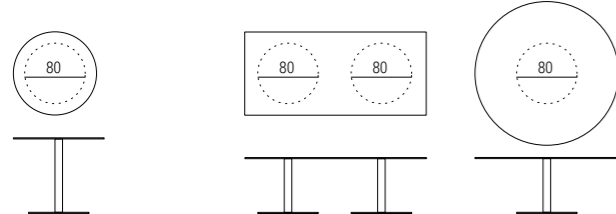

- **7BR204**
  Top marmo/Marble top
- **7BR208**
  Top legno/Wooden top
- **7BR217**
  Top vetro/Glass top
  ø110 H100
- **7BR209**
  Top marmo/Marble top
- **7BR210**
  Top legno/Wooden top
- **7BR218**
  Top vetro/Glass top
  L240 P 110 H74