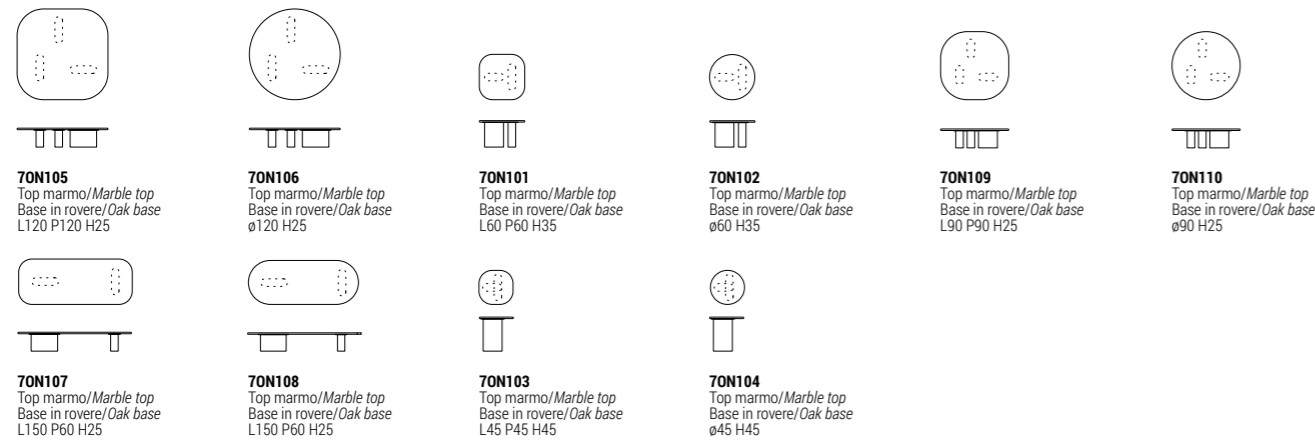

Tavolini
Coffee tables

Consolle
Console

Finiture
Finishes

Top in marmo Marble top								
Code	White Carrara marble OPP1	Black Marquina marble OPP2	Brown Emperador marble OPP3	Grey Serena stone OPP4	Beige Brera stone OPP5	Calacatta marble OPP7	Black and gold marble OPP9	Perfetto brown marble OPP10
Code	Grey Stone marble OPP11	Velvet brown marble OPP13	Amani Bronze marble OPP14	Covelano white marble OPP15	Sahara noir marble OPP16	Port Laurent marble OPP17	Arabescato orobico grey marble OPP20	Calacatta violet marble OPP21
Base in rovere impiallacciato Oak veneer base								
Code	Cherry stained oak OPR1	Wengé stained oak OPR2	Walnut stained oak OPR3	Natural oak OPR4	Black stained oak OPR5	Cherry Milano stained oak OPR6		
Code	Tobacco stained oak OPR8	Grey taupe stained oak OPR9	Whitened oak OPR10	Charcoal stained oak OPR11	Mahogany stained oak OPR12	Moka matt stained oak OPR15		
Base legno finitura metallo Wooden base with metal finishing								
Code	Brushed antique gold metal OPM15	Delabre pewter brushed metal OPM19	Delabre brass brushed metal OPM20					
					Base in MDF MDF base			
						Painted in RAL Classic colors