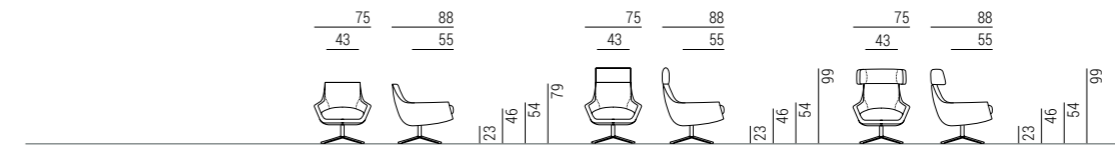

204

Struttura in tubolare di metallo ricoperto con schiuma di poliuretano a freddo ignifugo, classe 11M, rivestito con una fodera in fibra acrilica. Cuscino di seduta in poliuretano espanso con densità 40 kg/m³ (5,9 KPA), rivestito in fibra acrilica. Il rivestimento è sempre fisso.

Metal tube structure upholstered with cold injected fire retardant polyurethane foam class 11M, covered with acrylic fibre. Seat cushion in polyurethane foam with density 40 kg/m³ (5,9 KPA), lined with acrylic fibre. Fixed covers.

Struktur der Sitzschale in Metall überschäumt mit Polyurethan-Kaltschaumstoff, Feuerwiderstandsklasse 11M, mit Acrylfaser ummantelt. Sitzkissen aus Polyurethan-Schaumstoff mit Dichte 40 Kg/m³ (5,9 KPA), mit Acrylfaser ummantelt. Bezüge immer fix, nicht abziehbar.

Structure en métal tubulaire recouvert de mousse à froid ignifuge classe 11M, recouverte d'une housse en fibre acrylique. Coussin d'assise en mousse de polyuréthane avec une densité de 40 kg/m³ (5,9 kPa), recouverte de fibre acrylique. Le revêtement est toujours fixe.

Каркас выполнен из профильной металлической трубы, покрытой слоем огнестойкого пенополиуретана холодного формования, класс 1 1M, и помещенной в чехол из акрилового волокна. Наполнение подушки сиденья выполнено из вспененного полиуретана плотностью 40 кг/м³ (5,9 кПа), помещенного в чехол из акрилового волокна. Обивка только несъемная.

Poltrone girevoli
Swivel armchairs

9JY104
L75 P82 H99
Poltrona girevole con schienale alto
Swivel high wingback chair

9JY101
L75 P82 H99
Poltrona girevole con schienale alto
Swivel armchair with high back

9JY102
L75 P82 H79
Poltrona girevole con schienale basso
Swivel armchair with low back

9JY103
L60 P44 H39
Pouf girevole
Swivel pouf

Basi girevoli
Swivel bases

Versione A tubolare in metallo
Version A tubular in metal

Versione B tubolare in metallo
Version B tubular in metal

205

Poltrone
Armchairs

9JY107
L75 P82 H99
Poltrona con schienale alto
High wingback chair

9JY106
L75 P82 H99
Poltrona con schienale alto
Armchair with high back

9JY105
L75 P82 H79
Poltrona con schienale basso
Armchair with low back

9JY108
L75 P82 H79
Poltrona girevole con schienale basso
Swivel armchair with low back

Finiture
Finishes

Base girevole in metallo A
Swivel metal base A

Code	Shiny chrome metal OPM1	Brushed matt chrome metal OPM2	Brushed matt dark grey metal OPM3	RAL 9017 black painted metal OPM6	RAL 9016 white painted metal OPM7	Classic bronze painted metal OPM9	Golden beach painted metal OPM10	Gold pearl painted metal OPM11	Brushed copper metal OPM12	Brushed antique brass metal OPM13
Code	Shiny black chrome metal OPM14	Brushed antique gold metal OPM15	Shiny brass chrome metal OPM16	Bronze metal OPM17	Anodyc Bronze painted metal OPM18	Delabre pewter brushed metal OPM19	Delabre brass brushed metal OPM20	Dark bronze painted metal OPM21	Prosecco painted metal OPM22	Tobacco painted metal OPM23

Base girevole in metallo B
Swivel metal base B

Code	Shiny chrome metal OPM1	Brushed matt chrome metal OPM2	RAL 9017 black painted metal OPM6	Classic bronze painted metal OPM9	
Code	RAL 9017 traffic black painted metal OPM6	Classic bronze painted metal OPM9	Golden beach painted metal OPM10	Gold pearl painted metal OPM11	Anodyc Bronze metal OPM18