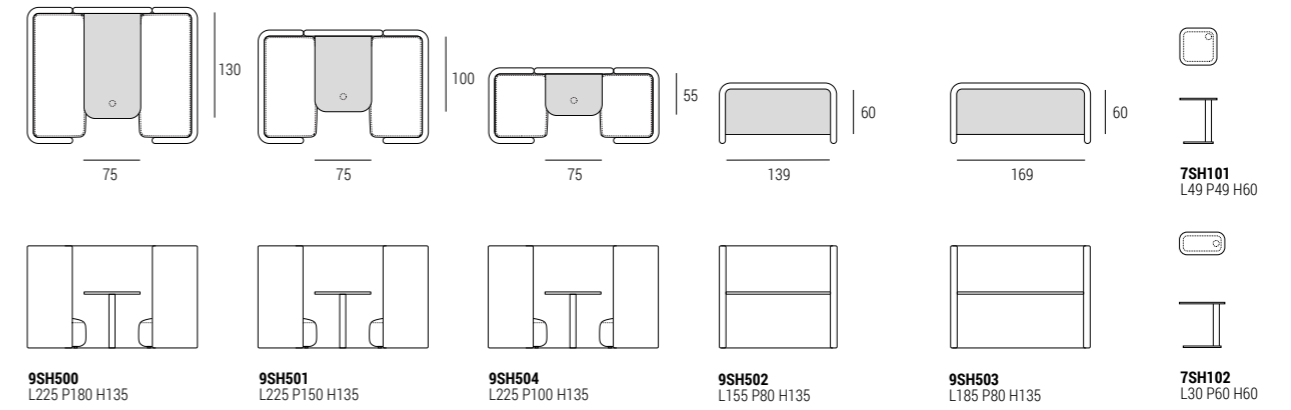

SAHARA _ 2023 _ DESIGN MARCO CATTANEO

239

Box
Boxes