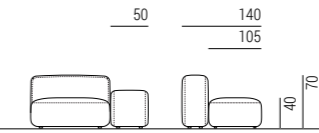

# SAHARA \_ 2023 \_ DESIGN MARCO CATTANEO

Sedute  
Seats

Accessori  
Accessories

**9SH101**  
L105 P70 H40

**9SH102**  
L140 P70 H40

**9SH104**  
L140 P70 H40

**9SH105**  
L105 P105 H40

**9SH109**  
L45 P45

**9SH103**  
L105 P105 H40

**9SH107**  
Ø60 H40

**9SH108**  
Ø80 H40

**9SH106**  
Ø105 H40

**9SH110**  
Ø130 H40

Schienali  
Beckests

Bracciolo  
Armrest

**9SH201**  
L105 P35 H70