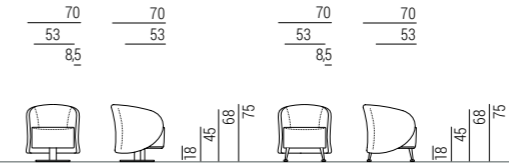

WELL _ 1999 _ DESIGN GIULIANO CAPPELLETTI

WELL _ 1999 _ DESIGN GIULIANO CAPPELLETTI

214

Struttura: tubolare d'acciaio rivestito con schiuma di poliuretano a freddo ignifugo classe 1IM
 Molleggio di seduta: cinghie elastiche intrecciate.
 Rivestimento: non sfoderabile.