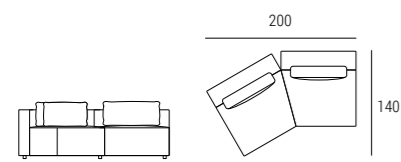

Yann _ 2023 _ DESIGN LUCA ERBA

Elementi componibili Modular elements

9YA601
Elemento angolare
Corner element
L200 P140 H66