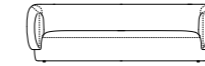

9NH301
L250 P100 H76,5