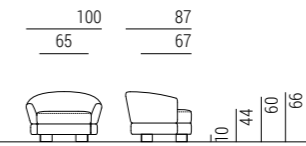

Fusto in legno massello e legno multistrato con cinghie elastiche intrecciate.
Imbottitura in poliuretano espanso con densità 40 Kg/m³ rivestito in dacron.
Seduta in poliuretano espanso con densità di 30 Kg/m³, rivestito in dacron. Rivestimento non sfoderabile né in tessuto, né in pelle e finta pelle.

*Carcasse en bois massif et multiplis muni de bandes élastiques entrecroisées et finie de mousse de polyuréthane d'une densité de 40 kg/m³ couverte de dacron.
Assise en mousse de polyuréthane d'une densité de 30 kg/m³, couverte de dacron.
Le revêtement est toujours fixe.*

Frame made of solid wood and multi-ply wood with interwoven elastic straps, upholstered with polyurethane foam with density of 40 Kg/m³, covered with dacron.
Seat in polyurethane foam with density of 30 Kg/m³, covered with dacron.
Fixed fabric, leather and artificial leather covers.

*Каркас из массива дерева и фанеры с плетеными эластичными ремнями.
Набивка из пенополиуретана плотностью 40 кг/м³, покрытая лавсаном.
Сиденье из пенополиуретана плотностью 30 кг/м³, покрытое лавсаном.
Несъемный чехол из ткани, кожи или искусственной кожи.*

Das Gestell besteht aus Massiv- und Schichtholz, mit geflochtenen Gummigurten, gepolstert mit Polyurethan-Schaumstoff 40 Kg/m³, mit Dacron ummantelt.
Sitz bestehend aus Polyurethan-Schaumstoff 30 Kg/m³, mit Dacron ummantelt.
Jeff ist immer festbezogen.

Jeff _2024_ DESIGN LUCA ERBA