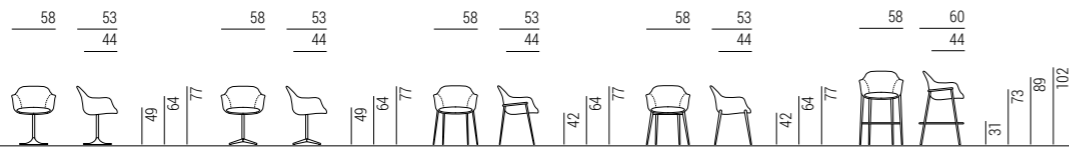

Chia _2016_ DESIGN STEFANO GALLIZZOLI

Struttura in tubolare di metallo ricoperto con schiuma di poliuretano a freddo ignifugo, classe 11M. Cuscino di seduta con struttura in Baydur® 80IK28/DO con imbottitura in poliuretano espanso con densità 40 kg/m³ (5,9 KPA), rivestito in fibra acrilica. Il rivestimento è sempre fisso. Il basamento girevole è in metallo a 4 razze. Basamento girevole in metallo disponibile in due versioni.

Structure en métal tubulaire recouvert de mousse à froid ignifuge classe 11M. Cuscin d'assise avec structure en Baydur® 80IK28/DO, rembourré en mousse polyuréthane d'une densité de 40 kg/m³ (5,9 KPA), recouverte de fibre acrylique. Le revêtement est toujours fixe. Base pivotante en métal à 4 pieds. Base pivotante en métal disponible en deux versions.

Metal tube structure upholstered with cold injected fire retardant polyurethane foam class 11M. Seat cushion with structure in Baydur® 80IK28/DO upholstered with polyurethane foam with density of 40 kg/m³ (5,9 KPA), covered with acrylic fibre. Covers are always fixed. The metal swivel base is a 4-star base.

Каркас из металлического профиля, покрытого слоем огнеупорного пенополиуретана холодного отверждения класса 11M. Подушка сиденья имеет основу из Baydur® 80IK28/DO и наполнение из вспененного полиуретана плотностью 40 кг/м³ (5,9 Кпа), обернутого в акриловое волокно. Обивка подушки несъемная. Вращающееся металлическое основание имеет 4 опоры.

Struktur der Sitzschale in Metall überschäumt mit Polyurethan-Kaltschaumstoff, Feuerwiderstandsklasse 11M. Sitzkissen mit Gestell in Baydur® 80IK28/DO, gepolstert mit Polyurethanschäumstoff mit Dichte 40 Kg/m³ (5,9 KPA), mit Acrylfaser ummantelt. Bezüge immer fix, nicht abziehbar. Das Drehgestell ist in Metall, mit 4-Fusskreuz mit Standsäule. Das Drehgestell ist in Metall, in zwei Versionen erhältlich.

Baydur® - полимерный материал, производимый концерном Bayer. Металлическая поворотная основа доступна в двух версиях.

Poltrone
Armchairs

9CHI103
L58 P53 H77
Poltroncina girevole
con base in metallo
Swivel armchair with metal base

9CHI104
L58 P53 H77
Poltroncina con base in metallo
Armchair with metal base

9CHI105
L58 P53 H77
Poltroncina con base in legno
Armchair with wooden base

9CHI106
L58 P60 H102
Sgabello
Barstools