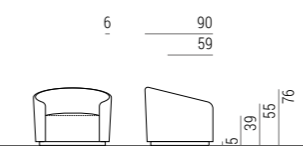

*Carcasse en bois massif et multiplis munie de bandes élastiques entrecroisées.
Assise rembourrée en mousse de polyuréthane d'une densité de 40 kg/m³ couverte de dacron.
Dossier rembourré en mousse polyuréthane de différentes densités de 30 kg/m³ et 40 kg/m³ couverte de dacron.
Revêtement fixe.*

Frame made of solid wood and plywood with interwoven elastic belts.
Seat upholstered with polyurethane foam with density of 40 kg/m³, covered with dacron.
Back upholstered with polyurethane foam with different densities of 30 kg/m³ and 40 kg/m³, covered with dacron.
Fixed covers.

*Для производства каркаса используется массив дерева и многослойная фанера в сочетании с перекрещивающимися эластичными ремнями. Наполнение сиденья из вспененного пенополиуретан плотностью - 30 кг/м³, обернутого в дакрон.
Наполнение спинки из вспененного пенополиуретана различной степени плотности - 30 кг/м³ и 40 кг/м³, обернутого в дакрон.
Чехлы несъемные.*

Das Gestell besteht aus Massiv- und Schichtholz, mit geflochtenen Gummigurten.
Sitz gepolstert mit Polyurethan-Schaumstoff 40 Kg/m³, mit Dacron bezogen.
Rücken gepolstert mit Polyurethan-Schaumstoff in verschiedenen Dichten 30 Kg/m³ und 40 Kg/m³, mit Dacron bezogen.
Ribot ist immer festbezogen.

Moon _ 2019 _ DESIGN STUDIO MARELLI

Divani Sofas

9MN101 L98 P90 H76	9MN201 L200 P90 H76	9MN206 L106 P90 H76	9MN207 L156 P90 H76	9MN210 L130 P90 H76
9MN202 L250 P90 H76	9MN203 L245 P120 H76	9MN208 L201 P90 H76	9MN209 L246 P90 H76	9MN205 L180 P156 H76
9MN204 L305 P120 H76				9MN211 L180 P156 H76

Pouf e accessori Ottomans and accessories

9MN102 Ø60 H40
9CU106 L45 P45

Cuscino in piuma senza fascia
Feather back cushion without band

Finiture Finishes

Base metallo Metal base										
Code	Shiny chrome metal OPM1	Brushed matt chrome painted metal OPM2	Brushed matt dark grey metal OPM3	RAL 9017 black painted metal OPM6	Classic bronze painted metal OPM9	Golden beach painted metal OPM10	Gold pearl painted metal OPM11	Brushed copper metal OPM12	Brushed antique brass metal OPM13	Shiny black chrome metal OPM14
Code	Brushed antique gold metal OPM15	Shiny brass chrome metal OPM16	Bronze metal OPM17	Anodyc Bronze painted metal OPM18	Delabre pewter brushed metal OPM19	Delabre brass brushed metal OPM20	Dark bronze painted metal OPM21	Prosecco painted metal OPM22	Tobacco painted metal OPM23