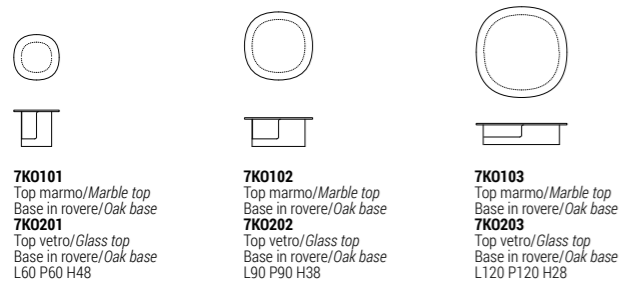

Kofi _ 2023 _ DESIGN LUCA ERBA

Tavoli
Tables