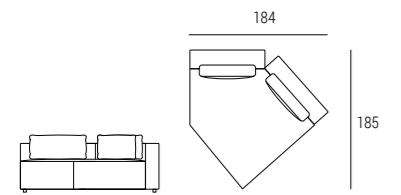

9YA602
Elemento angolare
Corner element
L184 P185 H66