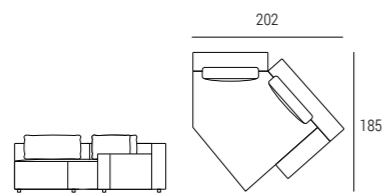

9YA604
Elemento angolare
Corner element
L202 P185 H66

Tavolini Tables