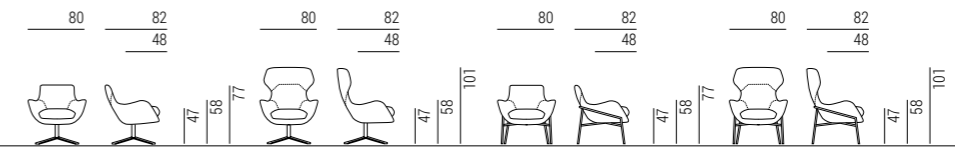

Structure en métal tubulaire recouvert de mousse à froid ignifuge classe 1IM, recouverte d'une housse en fibre acrylique. Coussin d'assise en mousse de polyuréthane avec une densité de 40 kg/m³ (5,9 kPa), recouverte de fibre acrylique.
Le revêtement est toujours fixe.

Metal tube structure upholstered with cold injected fire retardant polyurethane foam class 1IM, covered with acrylic fibre. Seat cushion in polyurethane foam with density 40 kg/m³ (5,9 KPA), lined with acrylic fibre.
Fixed covers.

Каркас выполнен из профильной металлической трубы, покрытой слоем огнестойкого пенополиуретана холодного формования, класс 1 IM, и помещенной в чехол из акрилового волокна. Наполнение подушки сиденья выполнено из вспененного полиуретана плотностью 40 кг/м³ (5,9 кПа), помещенного в чехол из акрилового волокна. Обивка только несъемная.

Struktur der Sitzschale in Metall überschäumt mit Polyurethan-Kaltschaumstoff, Feuerwiderstandsklasse 1IM, mit Acrylfaser ummantelt. Sitzkissen aus Polyurethan-Schaumstoff mit Dichte 40 Kg/m³ (5,9 KPA), mit Acrylfaser ummantelt.
Bezüge immer fix, nicht abziehbar.

Brera _ 2021 _ DESIGN PAOLO SALVADÈ

Poltrone Armchairs

Finiture Finishes

Base in metallo Metal base

Code	Shiny chrome metal OPM1	Brushed matt chrome metal OPM2	Brushed matt dark grey metal OPM3	RAL 9017 black painted metal OPM6	RAL 9016 white painted metal OPM7	Classic bronze painted metal OPM9	Golden beach painted metal OPM10	Gold pearl painted metal OPM11	Brushed copper metal OPM12	Brushed antique brass metal OPM13
Code	Shiny black chrome metal OPM14	Brushed antique gold metal OPM15	Shiny brass chrome metal OPM16	Bronze metal OPM17	Anodyc Bronze metal OPM18	Dark bronze painted metal OPM21				

Base in legno Wooden base

Code	Cherry stained oak OPR1	Wengé stained oak OPR2	Walnut stained oak OPR3	Natural oak OPR4	Black stained oak OPR5	Cherry Milano stained oak OPR6
Code	Tobacco stained oak OPR8	Grey taupe stained oak OPR9	Whitened oak OPR10	Charcoal stained oak OPR11	Mahogany stained oak OPR12	Moka matt stained oak OPR15

Base girevole in metallo Swivel metal base

Code	RAL 9017 black painted metal OPM6	Classic bronze painted metal OPM9	Golden beach painted metal OPM10	Gold pearl painted metal OPM11	Brushed antique gold metal OPM15	Anodyc bronze metal OPM18