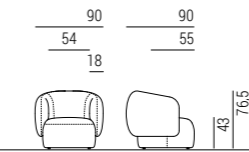

Carcasse en bois massif et multiplis munie de bandes élastiques entrecroisées.
Assise rembourrée en mousse de polyuréthane d'une densité de 40 kg/m³ couverte de dacron.
Dossier rembourré en mousse polyuréthane de différentes densités de 30 kg/m³ et 40 kg/m³ couverte de dacron.
Revêtement fixe.

Frame made of solid wood and plywood with interwoven elastic belts.
Seat upholstered with polyurethane foam with density of 40 kg/m³, covered with dacron.
Back upholstered with polyurethane foam with different densities of 30 kg/m³ and 40 kg/m³, covered with dacron.
Fixed covers.

Для производства каркаса используется массив дерева и многослойная фанера в сочетании с перекрещивающимися эластичными ремнями. Наполнение сиденья из вспененного пенополиуретан плотностью - 30 кг/м³, обернутого в дакрон.
Наполнение спинки из вспененного пенополиуретана различной степени плотности - 30 кг/м³ и 40 кг/м³, обернутого в дакрон.
Чехлы несъемные.

Das Gestell besteht aus Massiv- und Schichtholz, mit geflochtenen Gummigurten.
Sitz gepolstert mit Polyurethan-Schaumstoff 40 Kg/m³, mit Dacron bezogen.
Rücken gepolstert mit Polyurethan-Schaumstoff in verschiedenen Dichten 30 Kg/m³ und 40 Kg/m³, mit Dacron bezogen.
Ribot ist immer festbezogen.

Noah _ 2021 _ DESIGN LUCA ERBA