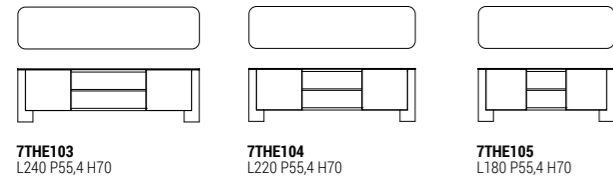

Theo _2023 _ DESIGN LUCA ERBA

Madia
Sideboard

7THE103
L240 P55,4 H70

7THE104
L220 P55,4 H70

7THE105
L180 P55,4 H70