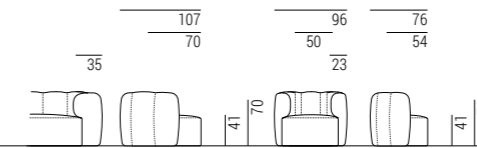

*Carcasse en bois massif et multiplis munie de bandes élastiques entrecroisées.
Assise rembourrée en mousse de polyuréthane d'une densité de 40 kg/m³ couverte de dacron.
Dossier rembourré en mousse polyuréthane de différentes densités de 30 kg/m³ et 40 kg/m³ couverte de dacron.
Revêtement fixe.*

Frame made of solid wood and plywood with interwoven elastic belts.
Seat upholstered with polyurethane foam with density of 40 kg/m³, covered with dacron.
Back upholstered with polyurethane foam with different densities of 30 kg/m³ and 40 kg/m³, covered with dacron.
Fixed covers.

*Для производства каркаса используется массив дерева и многослойная фанера в сочетании с перекрещивающимися эластичными ремнями. Наполнение сиденья из вспененного пенополиуретан плотностью - 30 кг/м³, обернутого в дакрон.
Наполнение спинки из вспененного пенополиуретана различной степени плотности - 30 кг/м³ и 40 кг/м³, обернутого в дакрон.
Чехлы несъемные.*

Das Gestell besteht aus Massiv- und Schichtholz, mit geflochtenen Gummigurten.
Sitz gepolstert mit Polyurethan-Schaumstoff 40 Kg/m³, mit Dacron bezogen.
Rücken gepolstert mit Polyurethan-Schaumstoff in verschiedenen Dichten 30 Kg/m³ und 40 Kg/m³, mit Dacron bezogen.
Ribot ist immer festbezogen.

Milo _2023_ DESIGN LUCA ERBA