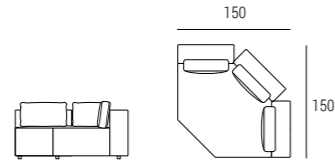

9YA603
Elemento angolare
Corner element
L150 P150 H66