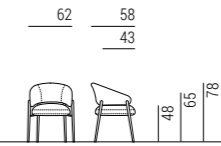

Schienale in legno multistrato di pioppo curvato imbottito con poliuretano espanso con densità 30 kg/m³. Seduta in legno multistrato di pioppo imbottito con poliuretano espanso 40 kg/m³, rivestito in dacron con cinghie elastiche intrecciate.

Dossier en bois multiplis de peuplier courbé fini de mousse de polyuréthane de densité de 30 kg/m³. Structure de l'assise en bois multiplis de peuplier finie de mousse de polyuréthane de densité de 40 kg/m³ couverte de dacron, muni de bandes élastiques entrecroisées.

Backrest made of curved multi-ply poplar wood, upholstered with polyurethane foam with density 30 kg/m³. Seat structure made of multi-ply poplar wood, upholstered with polyurethane foam with density of 40 Kg/m³, covered with dacron, with interwoven elastic belts.

Для изготовления спинки используется гнутая многослойная фанера из тополя с наполнением из вспененного полиуретана плотностью 30 кг/м³. Конструкция сиденья: многослойная фанера из тополя с наполнением из вспененного полиуретана плотностью 40 кг/м³, обернутого в дакрон, в сочетании с перекрещивающимися эластичными ремнями.

Rückenlehne aus aus gebogenem Pappelschichtholz, gepolstert mit Polyurethan-Schaumstoff mit Dichte 30 Kg/m³. Sitzstruktur aus Pappelschichtholz, gepolstert mit Polyurethan-Schaumstoff mit Dichte 40 Kg/m³, mit Dacron ummantelt, mit geflochtenen Gummigurten.

Linda _ 2022 _ DESIGN LUCA ERBA

Poltrone
Armchairs

9LIN101
L62 P58 H78
Base in metallo
Metal base

Finishes:
OPM6
OPM7
OPM9
OPM10
OPM11
OPM18
OPM21

9LIN102
L62 P58 H78
Base in metallo
Metal base

Finishes:
OPM2
OPM3
OPM12
OPM13
OPM15
OPM19
OPM20
OPM22
OPM23

Finiture
Finishes

Base in metallo
Metal base

Code

Code

Shiny chrome metal OPM1	Brushed matt chrome metal OPM2	RAL 9017 black painted metal OPM6	RAL 9016 white painted metal OPM7	Classic bronze painted metal OPM9	Golden beach painted metal OPM10	Gold pearl painted metal OPM11	Brushed copper metal OPM12
Brushed antique brass metal OPM13	Brushed antique gold metal OPM15	Anodyc Bronze metal OPM18	Delabre pewter brushed metal OPM19	Delabre brass brushed metal OPM20	Dark bronze painted metal OPM21	Prosecco painted metal OPM22	Tobacco painted metal OPM23