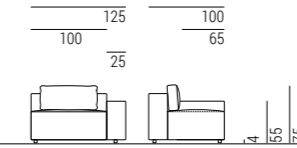

*Frame made of solid wood and multi-ply wood with interwoven elastic straps, upholstered with polyurethane foam with density of 40 Kg/m³, covered with dacron.
Seat and back in polyurethane foam with density of 30 Kg/m³, covered with dacron.
Feather back cushions.
Removable fabric covers, fixed leather and artificial leather covers.
Sofa-bed is not available.*

*Каркас из массива дерева и фанеры с переплетенными эластичными ремнями.
Набивка из пенополиуретана плотностью 40 кг/м³, покрытая дакроном.
Сиденье и спинка из пенополиуретана плотностью 30 кг/м³, покрыты дакроном.
Подушки спинки из пера.
Съёмный чехол из ткани, несъёмный чехол из кожи и искусственной кожи.
Комплект постели не поставляется.*

*Das Gestell besteht aus Massiv- und Schichtholz, mit geflochtenen Gummigurten, gepolstert mit Polyurethan-Schaumstoff 40 Kg/m³, mit Dacron ummantelt.
Sitz und Rücken bestehen aus Polyurethan-Schaumstoff 30 Kg/m³, mit Dacron ummantelt.
Rückenkissen in Daune.
Abziehbare Stoffbezüge, feste Leder- und Kunstlederbezüge.
Als Bettsofa nicht verfügbar.*

Yann _ 2023 _ DESIGN LUCA ERBA

Elementi di seduta
Seat elements

Pouf
Ottomans