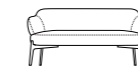

Sign _ 2021 _ DESIGN PAOLO SALVADÈ

Divani Sofas

9SI101
Poltrona girevole/Swivel armchair
L83 P75 H75

9SI112
Base in metallo/Metal base
L83 P75 H75

9SI211
Base in metallo/Metal base
L160 P75 H75

9SI212
Base in metallo/Metal base
L180 P75 H75