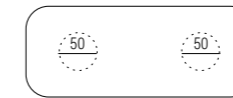

7ART305
Top in marmo/Marble top
7ART315
Top in vetro/Glass top
7ART325
Top in legno/Wooden top
L320 P120 H74