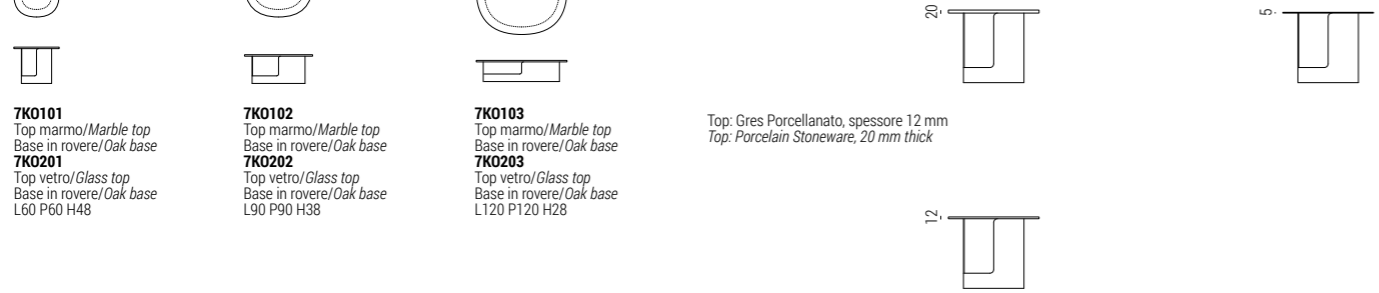

Top: marmo, spessore 20 mm
Top: marble, 20 mm thick

Top: vetro, spessore 6 mm
Top: glass, 6 mm thick

Top: Gres Porcellanato, spessore 12 mm
Top: Porcelain Stoneware, 20 mm thick

7K0101
Top marmo/Marble top
Base in rovere/Oak base
7K0201
Top vetro/Glass top
Base in rovere/Oak base
L60 P60 H48

7K0102
Top marmo/Marble top
Base in rovere/Oak base
7K0202
Top vetro/Glass top
Base in rovere/Oak base
L90 P90 H38

7K0103
Top marmo/Marble top
Base in rovere/Oak base
7K0203
Top vetro/Glass top
Base in rovere/Oak base
L120 P120 H28