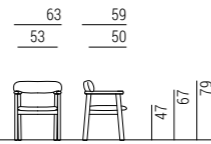

Afra _ 2023 _ DESIGN LUCA ERBA

Sedie
Chairs

9AFR101
L63 P59 H79