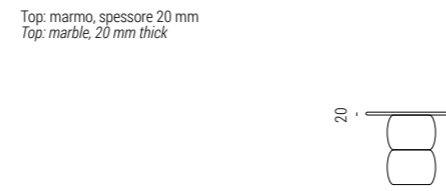

**7LU205**  
Top marmo/Marble top  
ø120 H25

**7LU301**  
Top marmo/Marble top  
ø140 H73

**7LU302**  
Top marmo/Marble top  
ø160 H73

**7LU303**  
Top marmo/Marble top  
ø180 H73

**7LU304**  
Top marmo/Marble top  
L240 P120 H73

**7LU305**  
Top marmo/Marble top  
L260 P120 H73

Top: marmo, spessore 20 mm  
Top: marble, 20 mm thick