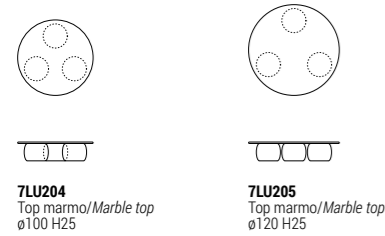

# Lua \_ 2024 \_ DESIGN LUCA ERBA

Tavoli  
Tables

**7LU201**  
Top marmo/Marble top  
ø60 H25

**7LU202**  
Top marmo/Marble top  
ø60 H35

**7LU203**  
Top marmo/Marble top  
ø60 H48

**7LU204**  
Top marmo/Marble top  
ø100 H25

**7LU205**  
Top marmo/Marble top  
ø120 H25

**7LU301**  
Top marmo/Marble top  
ø140 H73

**7LU302**  
Top marmo/Marble top  
ø160 H73

**7LU303**  
Top marmo/Marble top  
ø180 H73

**7LU304**  
Top marmo/Marble top  
L240 P120 H73

**7LU305**  
Top marmo/Marble top  
L260 P120 H73

Top: marmo, spessore 20 mm  
Top: marble, 20 mm thick