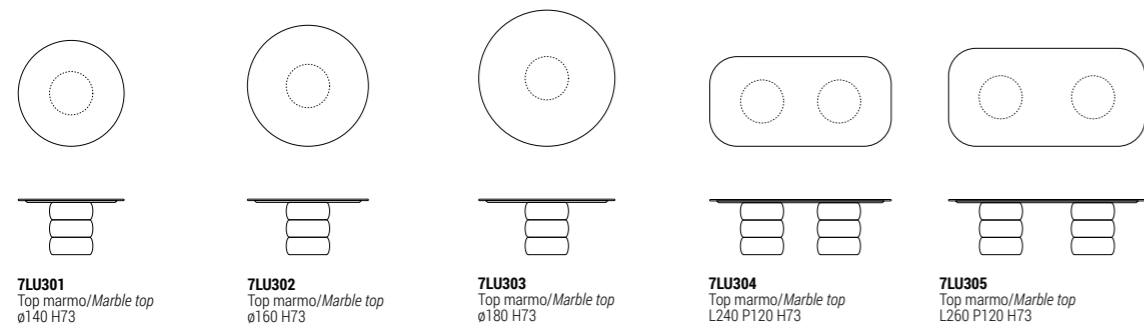

# Lua \_ 2024 \_ DESIGN LUCA ERBA

Tavoli  
Tables

**7LU201**  
Top marmo/Marble top  
ø60 H25

**7LU202**  
Top marmo/Marble top  
ø60 H35

**7LU203**  
Top marmo/Marble top  
ø60 H48

**7LU204**  
Top marmo/Marble top  
ø100 H25

**7LU205**  
Top marmo/Marble top  
ø120 H25

**7LU301**  
Top marmo/Marble top  
ø140 H73

**7LU302**  
Top marmo/Marble top  
ø160 H73

**7LU303**  
Top marmo/Marble top  
ø180 H73

**7LU304**  
Top marmo/Marble top  
L240 P120 H73

**7LU305**  
Top marmo/Marble top  
L260 P120 H73

Top: marmo, spessore 20 mm  
Top: marble, 20 mm thick