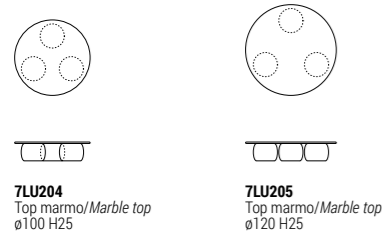

# Lua \_ 2024 \_ DESIGN LUCA ERBA

Tavoli  
Tables

**7LU201**  
Top marmo/Marble top  
ø60 H25

**7LU202**  
Top marmo/Marble top  
ø60 H35

**7LU203**  
Top marmo/Marble top  
ø60 H48

**7LU204**  
Top marmo/Marble top  
ø100 H25

**7LU205**  
Top marmo/Marble top  
ø120 H25

**7LU301**  
Top marmo/Marble top  
ø140 H73

**7LU302**  
Top marmo/Marble top  
ø160 H73

**7LU303**  
Top marmo/Marble top  
ø180 H73

**7LU304**  
Top marmo/Marble top  
L240 P120 H73

**7LU305**  
Top marmo/Marble top  
L260 P120 H73

Top: marmo, spessore 20 mm  
Top: marble, 20 mm thick