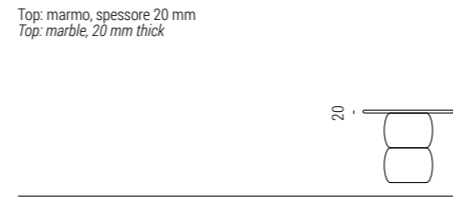

# Lua \_ 2024 \_ DESIGN LUCA ERBA

Tavoli  
Tables

**7LU201**  
Top marmo/Marble top  
ø60 H25

**7LU202**  
Top marmo/Marble top  
ø60 H35

**7LU203**  
Top marmo/Marble top  
ø60 H48

**7LU204**  
Top marmo/Marble top  
ø100 H25

**7LU205**  
Top marmo/Marble top  
ø120 H25

**7LU301**  
Top marmo/Marble top  
ø140 H73

**7LU302**  
Top marmo/Marble top  
ø160 H73

**7LU303**  
Top marmo/Marble top  
ø180 H73

**7LU304**  
Top marmo/Marble top  
L240 P120 H73

**7LU305**  
Top marmo/Marble top  
L260 P120 H73

Top: marmo, spessore 20 mm  
Top: marble, 20 mm thick