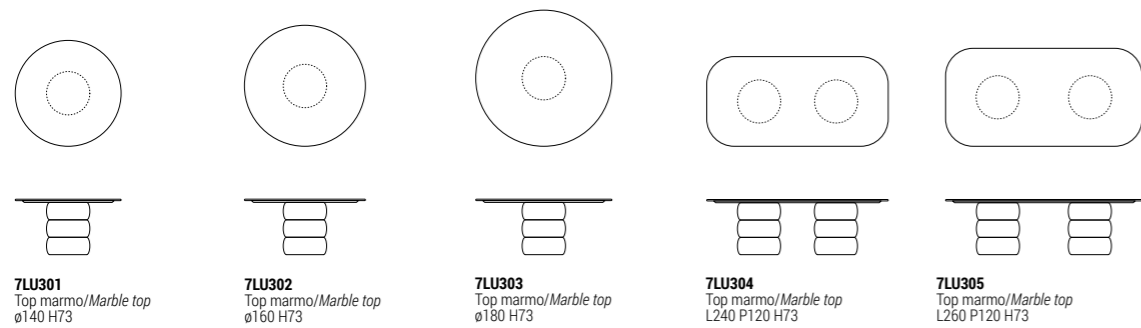

# Lua \_ 2024 \_ DESIGN LUCA ERBA

Tavoli  
Tables

**7LU201**  
Top marmo/Marble top  
ø60 H25

**7LU202**  
Top marmo/Marble top  
ø60 H35

**7LU203**  
Top marmo/Marble top  
ø60 H48

**7LU204**  
Top marmo/Marble top  
ø100 H25

**7LU205**  
Top marmo/Marble top  
ø120 H25

**7LU301**  
Top marmo/Marble top  
ø140 H73

**7LU302**  
Top marmo/Marble top  
ø160 H73

**7LU303**  
Top marmo/Marble top  
ø180 H73

**7LU304**  
Top marmo/Marble top  
L240 P120 H73

**7LU305**  
Top marmo/Marble top  
L260 P120 H73

Top: marmo, spessore 20 mm  
Top: marble, 20 mm thick