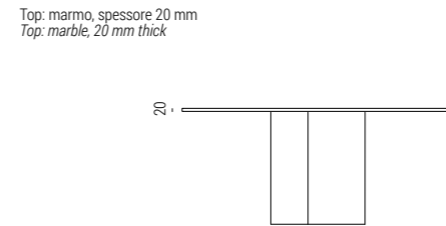

Onno _ 2022 _ DESIGN LUCA ERBA

Tavoli Dining tables

Il tavolo da pranzo Onno è disponibile con top in marmo e base in due versioni:
 - base impiallacciato rovere tinto nelle finiture rovere in collezione
 - base in MDF verniciato finiture metallo o verniciato nei colori RAL Classic
 Onno dining table is available with marble top and base in two versions:
 - oak veneer base stained in the oak finishes in collection
 - base in MDF painted in metal finishes or painted in the RAL Classic colours