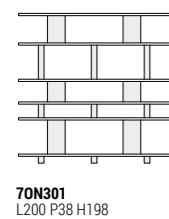

Libreria Bookshelf