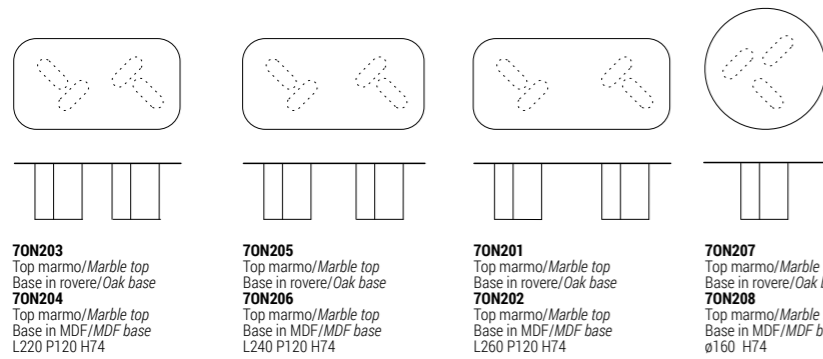

Onno _ 2022 _ DESIGN LUCA ERBA

Tavoli Dining tables

Il tavolo da pranzo Onno è disponibile con top in marmo e base in due versioni:
 - base impiallacciato rovere tinto nelle finiture rovere in collezione
 - base in MDF verniciato finiture metallo o verniciato nei colori RAL Classic
 Onno dining table is available with marble top and base in two versions:
 - oak veneer base stained in the oak finishes in collection
 - base in MDF painted in metal finishes or painted in the RAL Classic colours