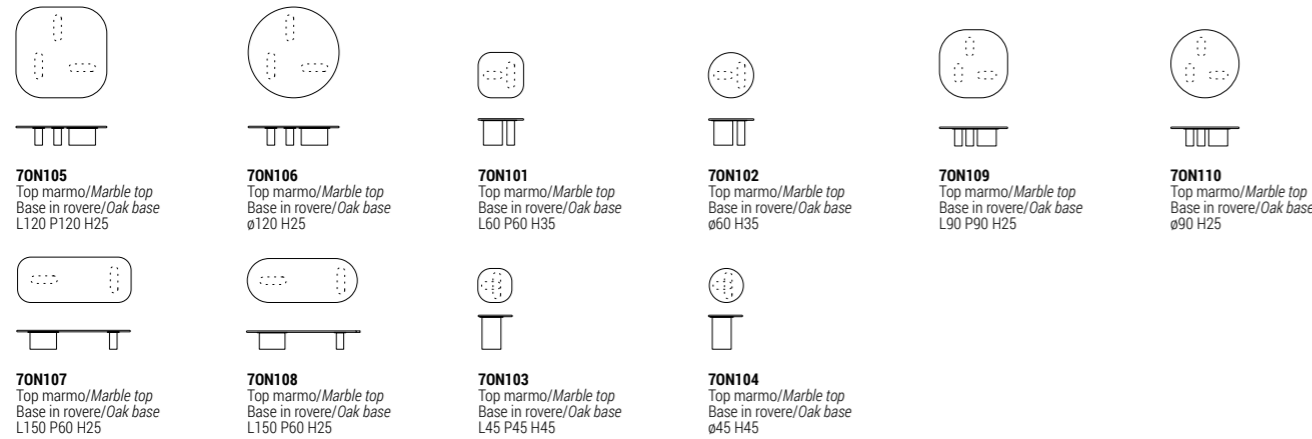

Tavolini Coffee tables

Libreria Bookshelf

Consolle Console

Onno _ 2022 _ DESIGN LUCA ERBA

Finiture Finishes

Top in marmo Marble top										
Code	White Carrara marble OPP1	Black Marquina marble OPP2	Brown Emperador marble OPP3	Grey Serena stone OPP4	Beige Brera stone OPP5	Calacatta gold marble OPP7	Black and gold marble OPP9	Perfetto brown marble OPP10	Grey Stone marble OPP11	Guatemala green marble OPP12
Code	Velvet brown marble OPP13	Amani Bronze marble OPP14	Covelano white marble OPP15	Sahara noir marble OPP16	Port Laurent marble OPP17	Arabescato orobico grey marble OPP20	Calacatta violet marble OPP21	Travertino marble OPP22		
Base in rovere impiallacciato Oak veneer base										
Code	Cherry stained oak OPR1	Wengé stained oak OPR2	Walnut stained oak OPR3	Natural oak OPR4	Black stained oak OPR5	Cherry Milano stained oak OPR6				
Code	Tobacco stained oak OPR8	Grey taupe stained oak OPR9	Whitened oak OPR10	Charcoal stained oak OPR11	Mahogany stained oak OPR12	Moka matt stained oak OPR15				
Base: MDF verniciato finitura metallica Base: MDF base painted in metal finishing										
Code	RAL 9017 black OPM6	RAL 9016 white OPM7	Classic bronze OPM9	Golden beach OPM10	Gold pearl OPM11	Brushed copper OPM12				
Code	Brushed antique brass OPM13	Brushed antique gold OPM15	Anodyc bronze OPM18	Delabre pewter brushed OPM19	Delabre brass brushed OPM20	Dark bronze OPM21	Prosecco painted metal OPM22	Tobacco painted metal OPM23		
Base: MDF verniciato lucido Base: MDF Shiny painted										
	Beige	Cammello	Ottanio	Prugna	Pesca	Ocra	Caramello