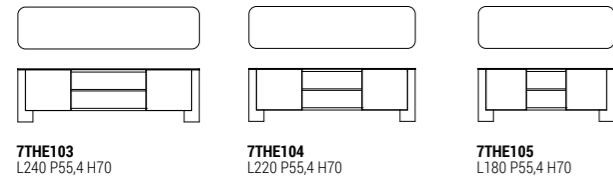

Theo _2023 _ DESIGN LUCA ERBA

Madia
Sideboard

7THE103
L240 P55,4 H70

7THE104
L220 P55,4 H70

7THE105
L180 P55,4 H70

Specchi
Mirror

7THE102
L180 P4,5 H170

7THE101
L110 P4,5 H105