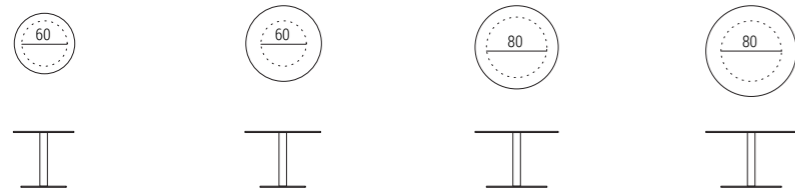

BREAK DINING TABLE _ 2017 _ DESIGN STUDIO MARELLI

Tavoli Tables

- 7BR211**
Top marmo/Marble top
- 7BR212**
Top legno/Wooden top
- 7BR213**
Top vetro/Glass top
- 7BR219**
Top metallo/Metal top
ø80 H74
- 7BR201**
Top marmo/Marble top
- 7BR205**
Top legno/Wooden top
- 7BR214**
Top vetro/Glass top
ø100 H74
- 7BR202**
Top marmo/Marble top
- 7BR206**
Top legno/Wooden top
- 7BR215**
Top vetro/Glass top
ø110 H74
- 7BR203**
Top marmo/Marble top
- 7BR207**
Top legno/Wooden top
- 7BR216**
Top vetro/Glass top
ø120 H74

- 7BR204**
Top marmo/Marble top
- 7BR208**
Top legno/Wooden top
- 7BR217**
Top vetro/Glass top
ø110 H100
- 7BR209**
Top marmo/Marble top
- 7BR210**
Top legno/Wooden top
- 7BR218**
Top vetro/Glass top
L240 P 110 H74
- 7BR220**
Top marmo/Marble top
ø190 H74