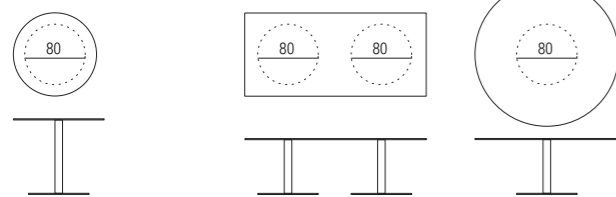

BREAK DINING TABLE _ 2017 _ DESIGN STUDIO MARELLI

Tavoli Tables

- 7BR211**
Top marmo/Marble top
- 7BR212**
Top legno/Wooden top
- 7BR213**
Top vetro/Glass top
- 7BR219**
Top metallo/Metal top
ø80 H74
- 7BR201**
Top marmo/Marble top
- 7BR205**
Top legno/Wooden top
- 7BR214**
Top vetro/Glass top
ø100 H74
- 7BR202**
Top marmo/Marble top
- 7BR206**
Top legno/Wooden top
- 7BR215**
Top vetro/Glass top
ø110 H74
- 7BR203**
Top marmo/Marble top
- 7BR207**
Top legno/Wooden top
- 7BR216**
Top vetro/Glass top
ø120 H74

- 7BR204**
Top marmo/Marble top
- 7BR208**
Top legno/Wooden top
- 7BR217**
Top vetro/Glass top
ø110 H100
- 7BR209**
Top marmo/Marble top
- 7BR210**
Top legno/Wooden top
- 7BR218**
Top vetro/Glass top
L240 P 110 H74
- 7BR220**
Top marmo/Marble top
ø190 H74