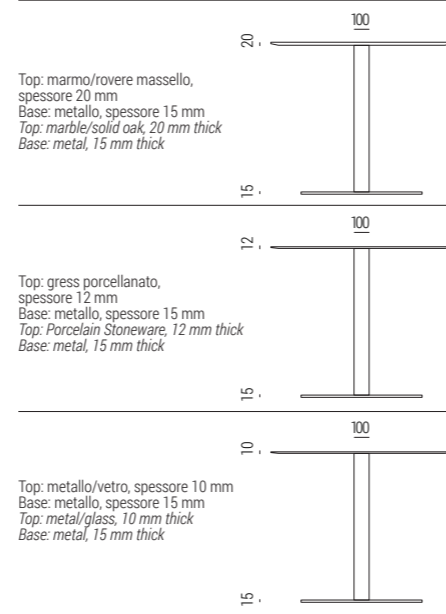

BREAK DINING TABLE _ 2017 _ DESIGN STUDIO MARELLI

Tavoli Tables

- 7BR211**
Top marmo/Marble top
- 7BR212**
Top legno/Wooden top
- 7BR213**
Top vetro/Glass top
- 7BR219**
Top metallo/Metal top
ø80 H74
- 7BR201**
Top marmo/Marble top
- 7BR205**
Top legno/Wooden top
- 7BR214**
Top vetro/Glass top
ø100 H74
- 7BR202**
Top marmo/Marble top
- 7BR206**
Top legno/Wooden top
- 7BR215**
Top vetro/Glass top
ø110 H74
- 7BR203**
Top marmo/Marble top
- 7BR207**
Top legno/Wooden top
- 7BR216**
Top vetro/Glass top
ø120 H74

- 7BR204**
Top marmo/Marble top
- 7BR208**
Top legno/Wooden top
- 7BR217**
Top vetro/Glass top
ø110 H100
- 7BR209**
Top marmo/Marble top
- 7BR210**
Top legno/Wooden top
- 7BR218**
Top vetro/Glass top
L240 P 110 H74
- 7BR220**
Top marmo/Marble top
ø190 H74