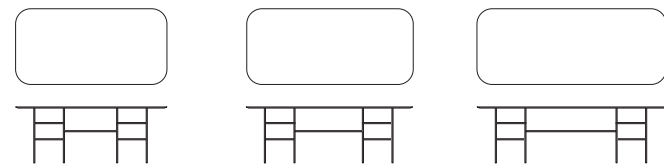

Tavoli da pranzo
Dining tables

7KY201
Top marmo/Marble top
7KY202
Top legno/Wooden top
L200 P110 H74

7KY203
Top marmo/Marble top
7KY204
Top legno/Wooden top
L220 P110 H74

7KY205
Top marmo/Marble top
7KY206
Top legno/Wooden top
L250 P110 H74

Madia
Sideboard