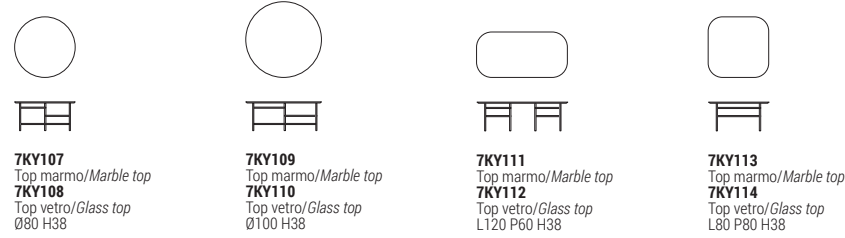

Tavolini  
Coffee tables

**7KY101**  
Top marmo/Marble top  
**7KY102**  
Top vetro/Glass top  
Ø40 H48

**7KY103**  
Top marmo/Marble top  
**7KY104**  
Top vetro/Glass top  
Ø50 H38

**7KY105**  
Top marmo/Marble top  
**7KY106**  
Top vetro/Glass top  
Ø50 H48

Top: Gres Porcellanato, spessore 20 mm  
Top: Porcelain Stoneware, 20 mm thick

Top: marmo, spessore 20 mm  
Top: marble, 20 mm thick

Top: vetro extra light temperato, spessore 6 mm  
Top: extralight tempered glass, 6 mm thick