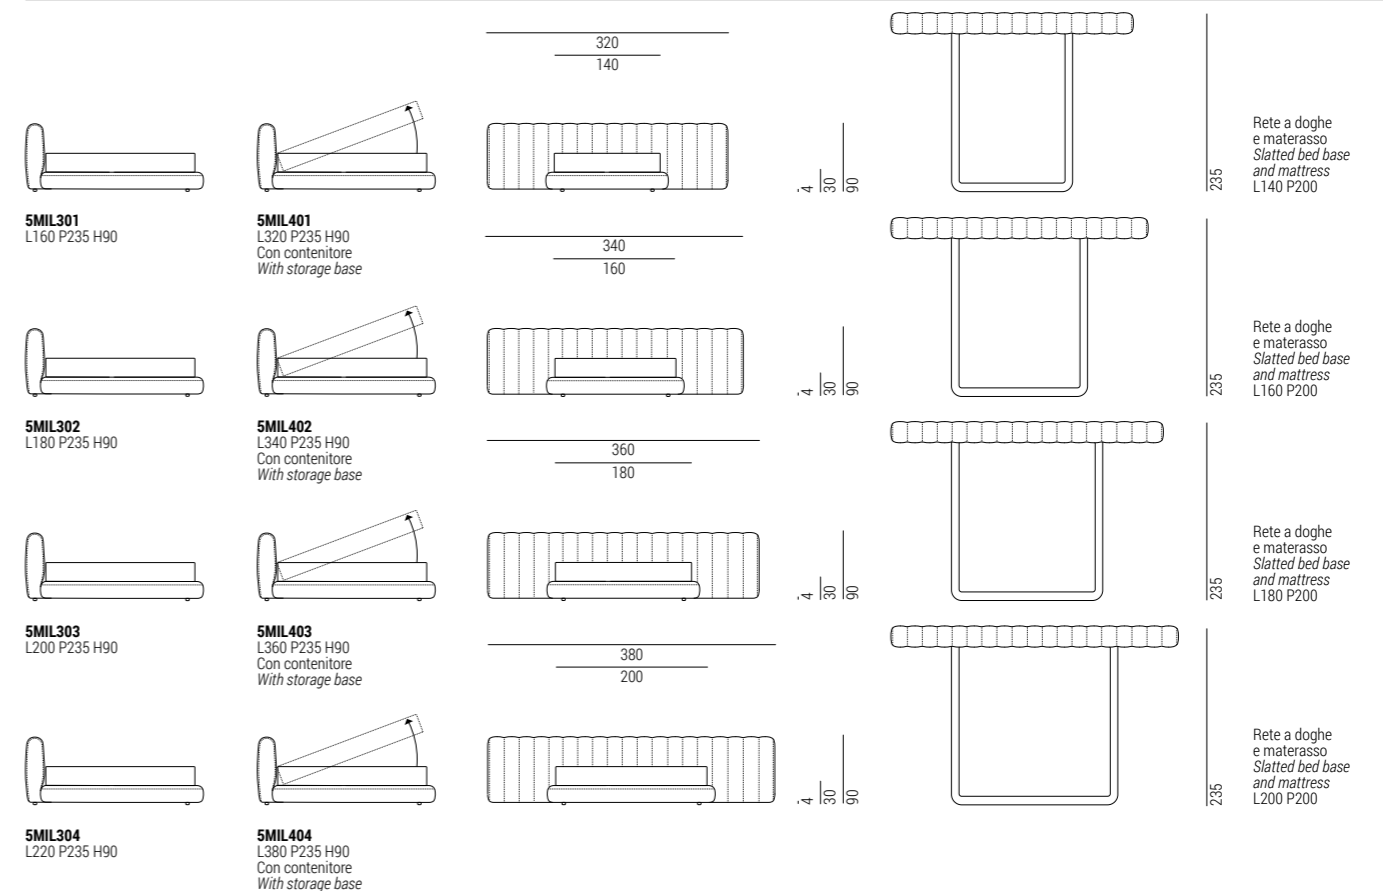

Rete a doghe
e materasso
Slatted bed base
and mattress
L180 P200

Rete a doghe
e materasso
Slatted bed base
and mattress
L200 P200

Milo Bed _2024_ DESIGN LUCA ERBA

Panca Bench

5MIL501
L164 P55 H41

Letti con schienale ampio Beds with wide backrests

5MIL301
L160 P235 H90

5MIL401
L320 P235 H90
Con contenitore
With storage base

5MIL302
L180 P235 H90

5MIL402
L340 P235 H90
Con contenitore
With storage base

5MIL303
L200 P235 H90

5MIL403
L360 P235 H90
Con contenitore
With storage base