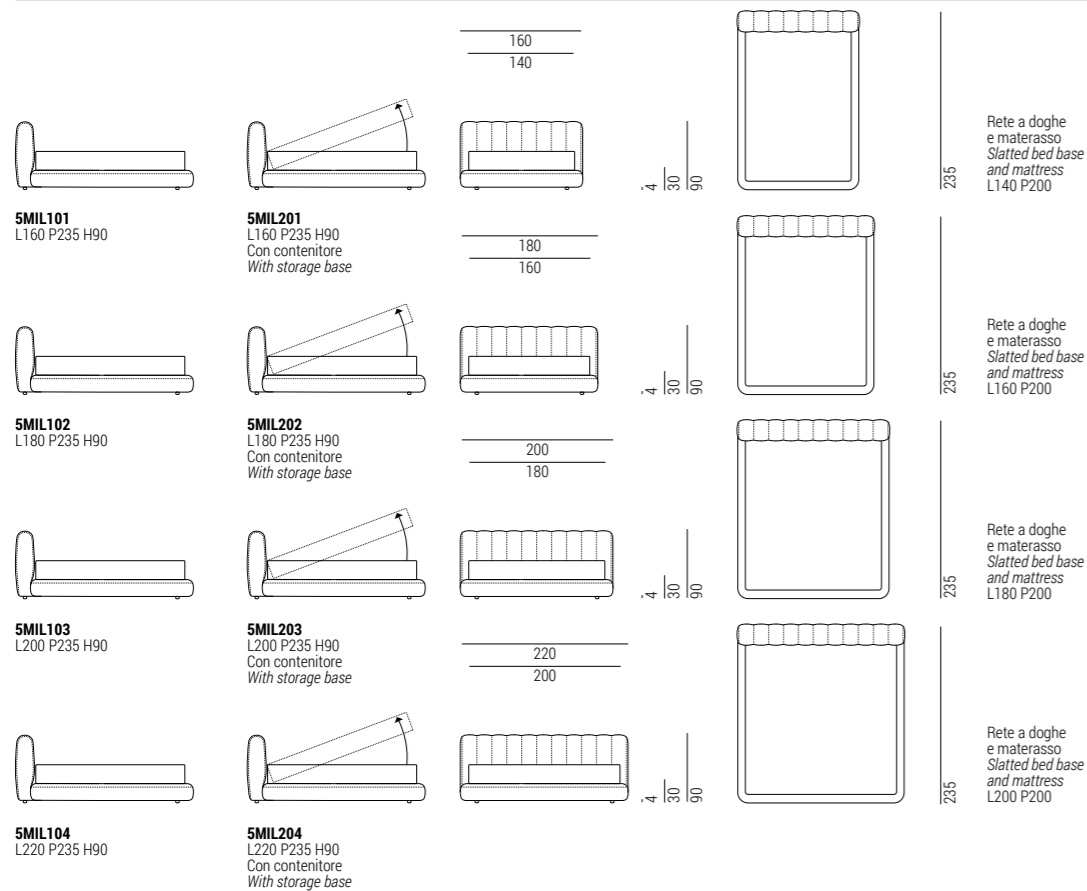

Structure consisting of panels composed of wood particles, mainly poplar and fir.
Padding in non-deformable polyurethane covered in dacron.
Bed base with structure in iron tube and beech slats.
Available in three different widths, also with storage compartment under the bed base.
Removable cover in fabric, non-removable in leather and artificial leather.

Struktur bestehend aus Platten aus Holzpartikeln, hauptsächlich Pappel und Tanne.
Polsterung aus unverformbarem, mit Dacron überzogenem Polyurethan.
Lattenrost mit Struktur aus Eisenrohr und Buchenlatten.
Erhältlich in drei verschiedenen Breiten, auch mit Bettkasten unter dem Lattenrost.
Abnehmbarer Bezug aus Stoff, nicht abziehbar aus Leder und Kunstleder.

Structure composée de panneaux composés de particules de bois, principalement de peuplier et de sapin.
Rembourrage en polyuréthane indéformable recouvert de dacron.
Sommier avec structure en tube de fer et lattes de hêtre.
Disponible en trois largeurs différentes, également avec compartiment de rangement sous le sommier.
Revêtement déhoussable en tissu, non déhoussable en cuir et simili cuir.

Letti Beds

5MIL101
L160 P235 H90

5MIL201
L160 P235 H90
Con contenitore
With storage base

5MIL102
L180 P235 H90

5MIL202
L180 P235 H90
Con contenitore
With storage base

5MIL103
L200 P235 H90

5MIL203
L200 P235 H90
Con contenitore
With storage base

5MIL104
L220 P235 H90

5MIL204
L220 P235 H90
Con contenitore
With storage base

Rete a doghe
e materasso
Slatted bed base
and mattress
L140 P200

Rete a doghe
e materasso
Slatted bed base
and mattress
L160 P200

Rete a doghe
e materasso
Slatted bed base
and mattress
L180 P200

Rete a doghe
e materasso
Slatted bed base
and mattress
L200 P200

Milo Bed _2024_ DESIGN LUCA ERBA

Panca Bench

5MIL501
L164 P55 H41