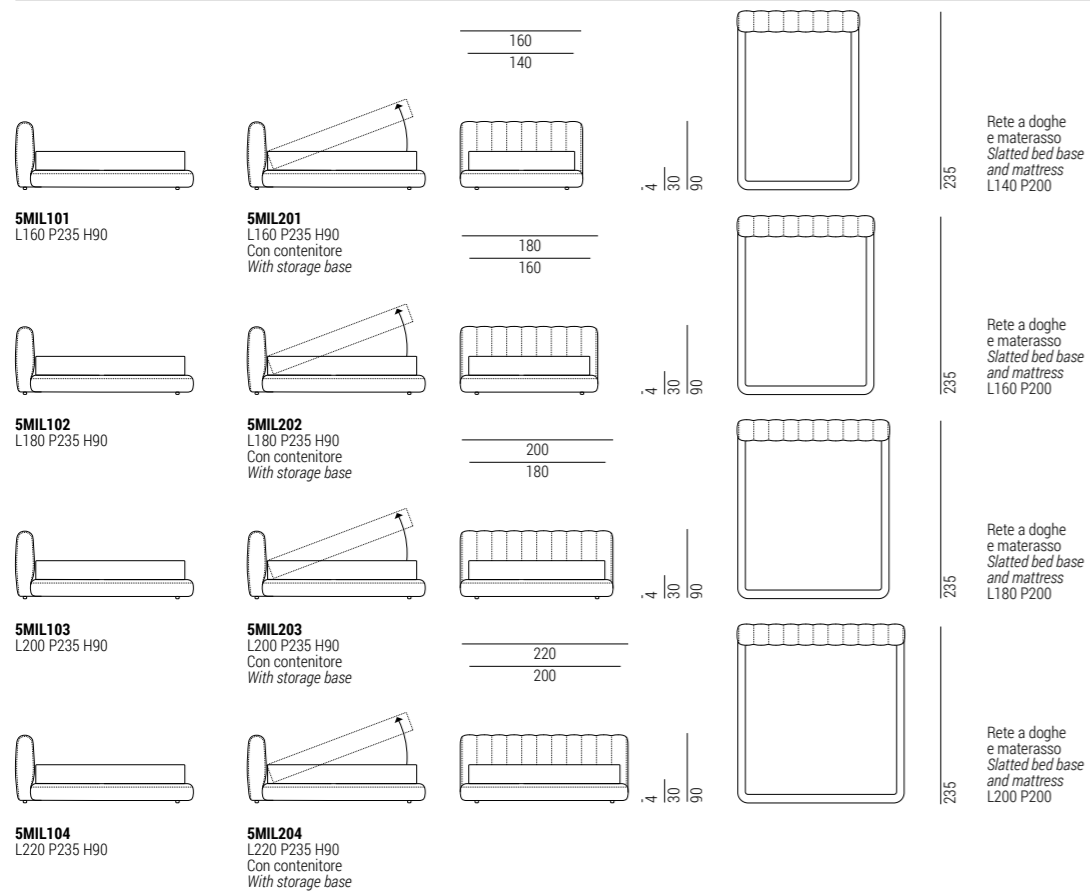

Structure consisting of panels composed of wood particles, mainly poplar and fir.
Padding in non-deformable polyurethane covered in dacron.
Bed base with structure in iron tube and beech slats.
Available in three different widths, also with storage compartment under the bed base.
Removable cover in fabric, non-removable in leather and artificial leather.

Struktur bestehend aus Platten aus Holzpartikeln, hauptsächlich Pappel und Tanne.
Polsterung aus unverformbarem, mit Dacron überzogenem Polyurethan.
Lattenrost mit Struktur aus Eisenrohr und Buchenlatten.
Erhältlich in drei verschiedenen Breiten, auch mit Bettkasten unter dem Lattenrost.
Abnehmbarer Bezug aus Stoff, nicht abziehbar aus Leder und Kunstleder.

Structure composée de panneaux composés de particules de bois, principalement de peuplier et de sapin.
Rembourrage en polyuréthane indéformable recouvert de dacron.
Sommier avec structure en tube de fer et lattes de hêtre.
Disponible en trois largeurs différentes, également avec compartiment de rangement sous le sommier.
Revêtement déhoussable en tissu, non déhoussable en cuir et simili cuir.

Letti Beds

5MIL101
L160 P235 H90

5MIL201
L160 P235 H90
Con contenitore
With storage base

5MIL102
L180 P235 H90

5MIL202
L180 P235 H90
Con contenitore
With storage base

5MIL103
L200 P235 H90

5MIL203
L200 P235 H90
Con contenitore
With storage base

5MIL104
L220 P235 H90

5MIL204
L220 P235 H90
Con contenitore
With storage base

Rete a doghe
e materasso
Slatted bed base
and mattress
L140 P200

Rete a doghe
e materasso
Slatted bed base
and mattress
L160 P200

Rete a doghe
e materasso
Slatted bed base
and mattress
L180 P200

Rete a doghe
e materasso
Slatted bed base
and mattress
L200 P200

Milo Bed _2024_ DESIGN LUCA ERBA

Panca Bench

5MIL501
L164 P55 H41