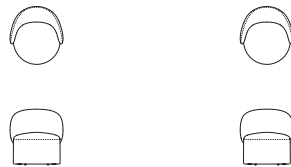

Poltrone
Armchairs

9ALB201
L70 P77 H73
Con gamba posteriore in MDF laccato lucido
With shiny lacquered mdf back leg