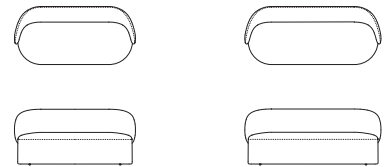

Для изготовления спинки используется гнутая многослойная фанера из тополя с наполнением из вспененного полиуретана плотностью 30 кг/м³. Конструкция сиденья: многослойная фанера из тополя с наполнением из вспененного полиуретана плотностью 40 кг/м³, обернутого в дакрон, в сочетании с перекрещивающимися эластичными ремнями. Обивка несъемная.

Rückenlehne aus gebogenem Pappelschichtholz, gepolstert mit Polyurethan-Schaumstoff mit Dichte 30 Kg/m³. Sitzstruktur aus Pappelschichtholz, gepolstert mit Polyurethan-Schaumstoff mit Dichte 40 Kg/m³, mit Dacron ummantelt, mit geflochtenen Gummigurten. Sign ist immer festbezogen.

Sedie girevoli
Swivel chairs

9ALB101
Sedia girevole con gamba posteriore in MDF laccato lucido
Swivel chair
with shiny lacquered MDF back leg
L54 P62 H77

9ALB102
Sedia girevole con gamba posteriore rivestita
Swivel chair
with upholstered back leg
L54 P62 H77

Poltrone
Armchairs

9ALB201
L70 P77 H73
Con gamba posteriore in MDF laccato lucido
With shiny lacquered mdf back leg

9ALB202
L70 P77 H73
Con gamba posteriore rivestita
With upholstered back leg

Divani
Sofas