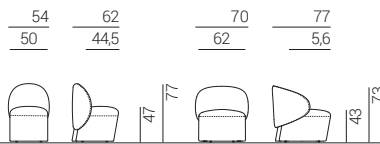

Alba _ 2026 _ DESIGN LUCA ERBA

Schienale in legno multistrato di pioppo curvato imbottito con poliuretano espanso con densità 30 kg/m³. Seduta in legno multistrato di pioppo imbottito con poliuretano espanso 40 kg/m³, rivestito in dacron con cinghie elastiche intrecciate. Rivestimento fisso.

Dossier en bois multiplis de peuplier courbé fini de mousse de polyuréthane de densité de 30 kg/m³. Structure de l'assise en bois multiplis de peuplier finie de mousse de polyuréthane de densité de 40 kg/m³ couverte de dacron, muni de bandes élastiques entrecroisées. Revêtement fixe.