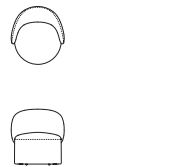

9ALB202
L70 P77 H73
Con gamba posteriore rivestita
With upholstered back leg