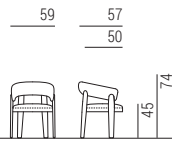

CLOE _ 2026 _ DESIGN LUCA ERBA

Sedie
Chairs

9CLO101
L59 P57 H74

Finiture Finishes

Base legno
Wooden base

Code	Cherry stained oak OPR1	Wengé stained oak OPR2	Walnut stained oak OPR3	Natural oak OPR4	Black stained oak OPR5	Cherry Milano stained oak OPR6
-------------	--------------------------------------	-------------------------------------	--------------------------------------	-------------------------------	-------------------------------------	---