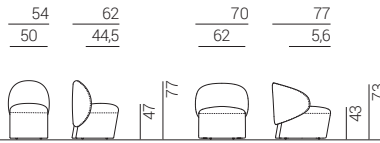

ALBA swivel chairs
9ALB101 cm 86x78x67h
Fabric cat. F/G art. Orsetto 01 col. 02
Back leg: OMDL2 sable shiny lacquered MDF

Schede Tecniche

TECHNICAL INFORMATION

Alba _ 2026 _ DESIGN LUCA ERBA

Schienale in legno multistrato di pioppo curvato imbottito con poliuretano espanso con densità 30 kg/m³. Seduta in legno multistrato di pioppo imbottito con poliuretano espanso 40 kg/m³, rivestito in dacron con cinghie elastiche intrecciate. Rivestimento fisso.

Dossier en bois multiplis de peuplier courbé fini de mousse de polyuréthane de densité de 30 kg/m³. Structure de l'assise en bois multiplis de peuplier fini de mousse de polyuréthane de densité de 40 kg/m³ couverte de dacron, muni de bandes élastiques entrecroisées. Revêtement fixe.