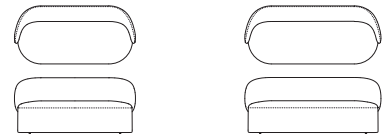

Poltroncine girevoli Swivel small armchairs

9ALB101

Con gamba posteriore in MDF laccato
Swivel chair with lacqued MDF back leg
L54 P62 H77

9ALB102

Con gamba posteriore rivestita
Swivel chair with upholstered back leg
L54 P62 H77

Poltrone Armchairs

9ALB201

Con gamba posteriore in MDF laccato
With lacqued mdf back leg
L70 P77 H73

9ALB202

Con gamba posteriore rivestita
With upholstered back leg
L70 P77 H73

Divani Sofas

9ALB301

L160 P77 H73

9ALB302

L180 P77 H73

Poltroncine fisse Fixed small armchairs

9ALB103

Con gamba posteriore in MDF laccato
With lacqued MDF back leg
L54 P62 H77

9ALB104

Con gamba posteriore rivestita
With upholstered back leg
L54 P62 H77